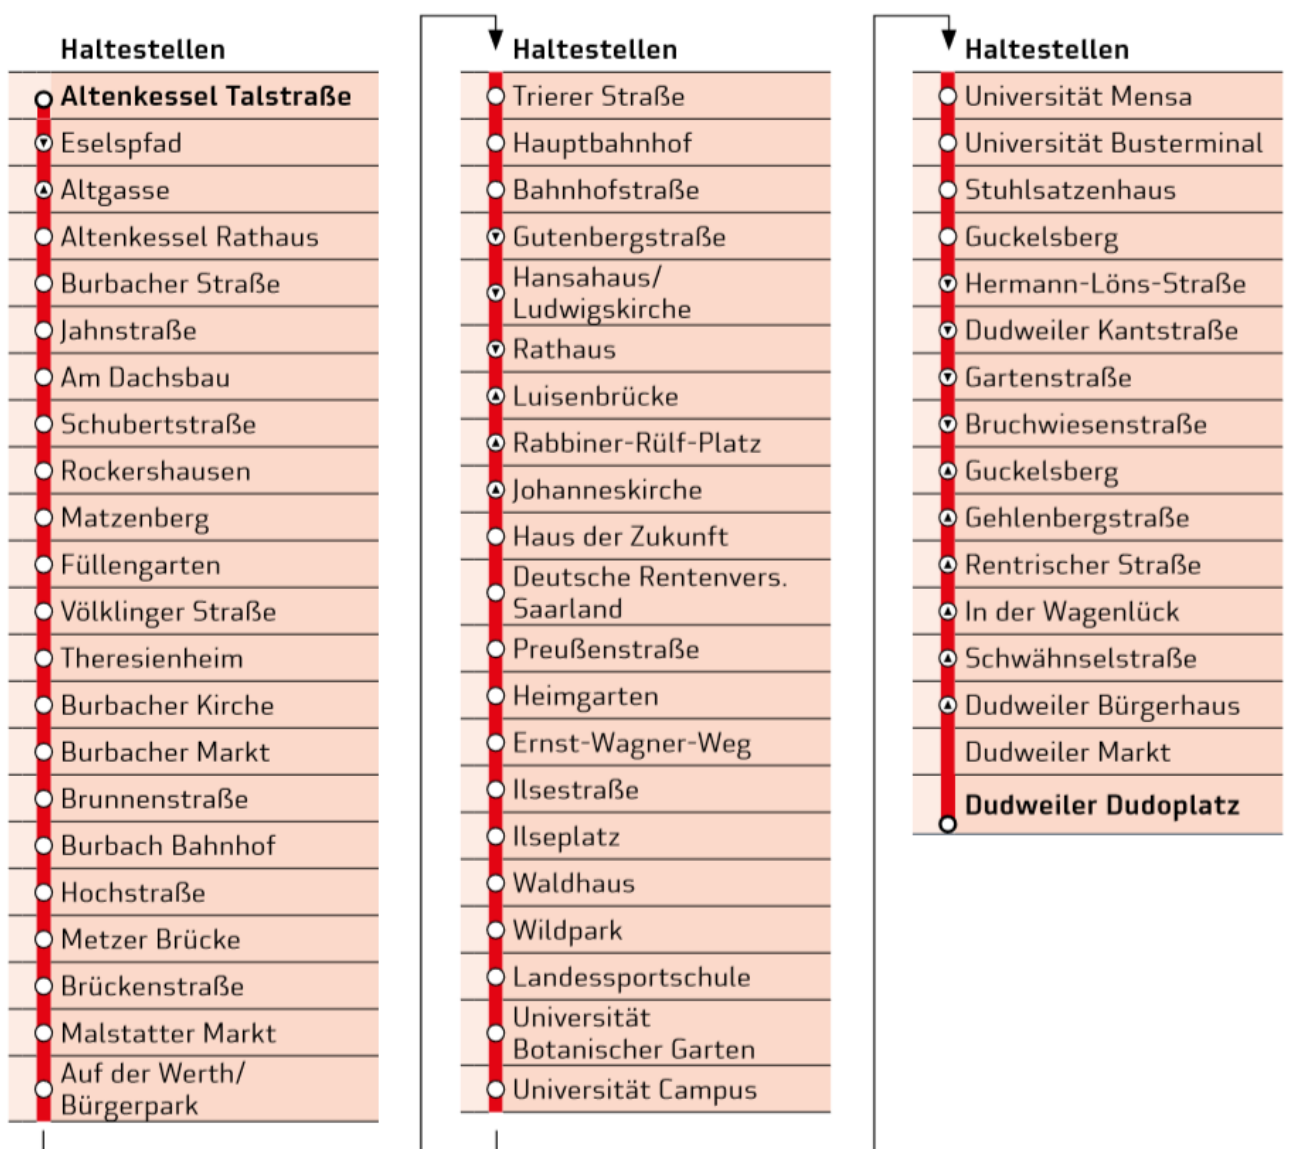

Linie 102

Bitte beachten Sie:

Die Linienführung der Linie 102 bleibt unverändert, es werden auch weiterhin wie gewohnt alle Haltestellen angefahren. Aus Platzgründen werden in den Fahrplantabellen allerdings nicht immer alle Haltestellen aufgeführt.

Fehlt Ihre Wunschhaltestelle in der Fahrplantabelle, dann liegt die Abfahrtszeit Ihrer Wunschhaltestelle zwischen den Abfahrtszeiten der davor und danach gelegenen Haltestellen.

Montag - Freitag

102

**Altenkessel Talstraße - Burbacher Markt - Hauptbahnhof - Rathaus -
Universität - Dudweiler Dudoplatz**