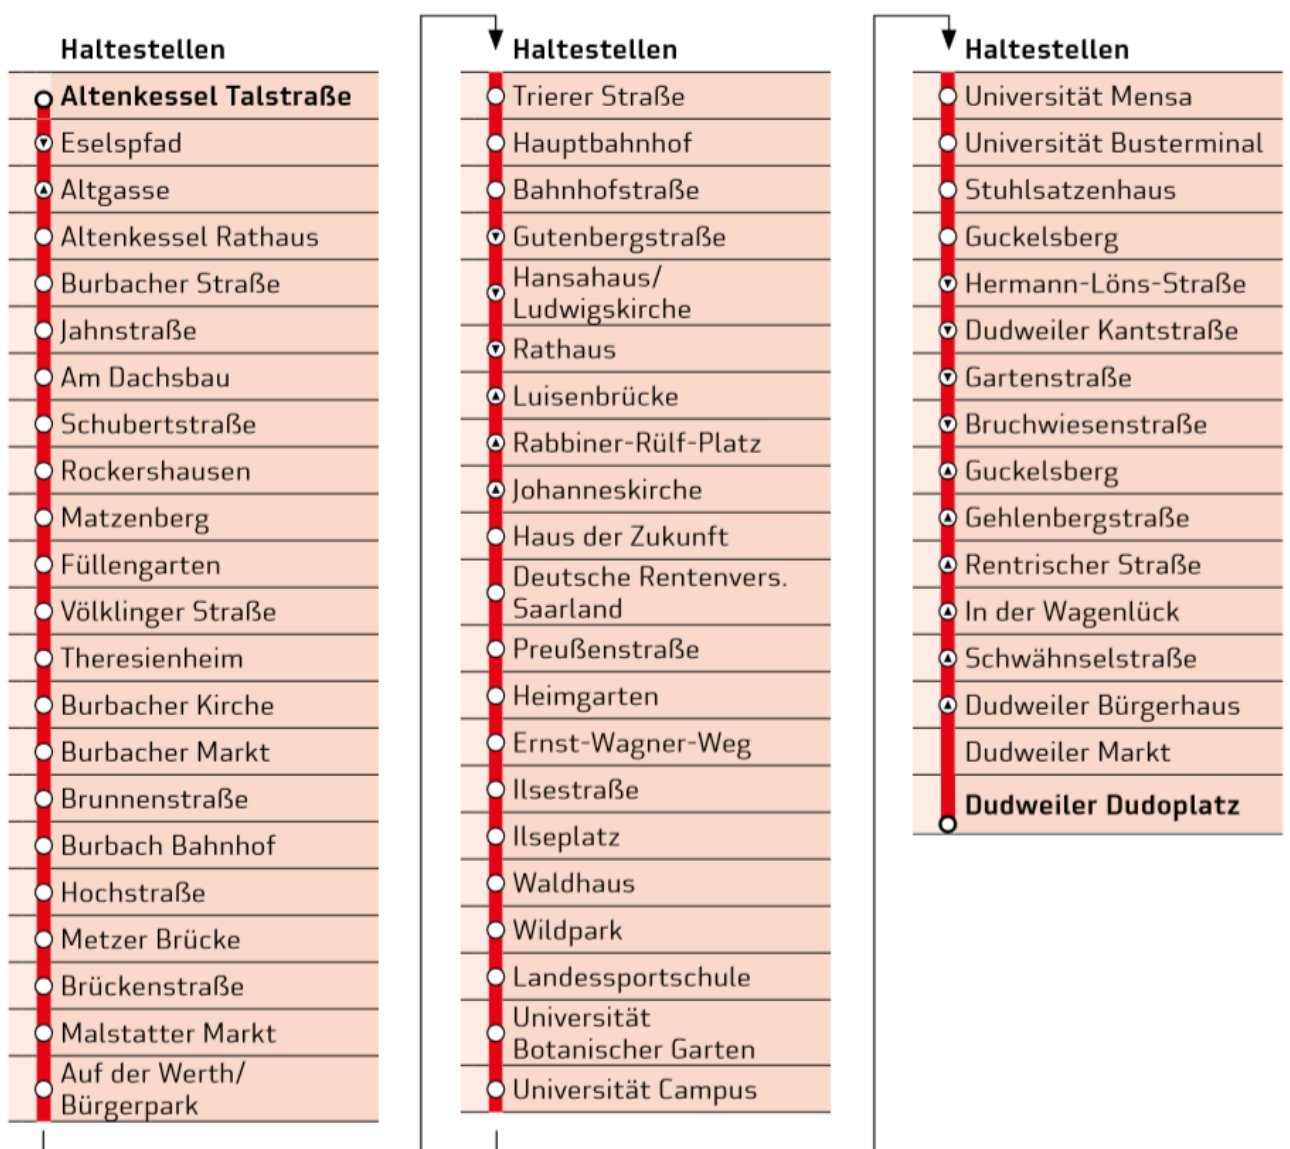

Linie 102

Bitte beachten Sie:

Die Linienführung der Linie 102 bleibt unverändert, es werden auch weiterhin wie gewohnt alle Haltestellen angefahren. Aus Platzgründen werden in den Fahrplantabellen allerdings nicht immer alle Haltestellen aufgeführt.

Fehlt Ihre Wunschhaltestelle in der Fahrplantabelle, dann liegt die Abfahrtszeit Ihrer Wunschhaltestelle zwischen den Abfahrtszeiten der davor und danach gelegenen Haltestellen.

102

Dudweiler Dudoplatz - Universität - Johanneskirche - Hauptbahnhof -
Burbacher Markt - Altenkessel Talstraße