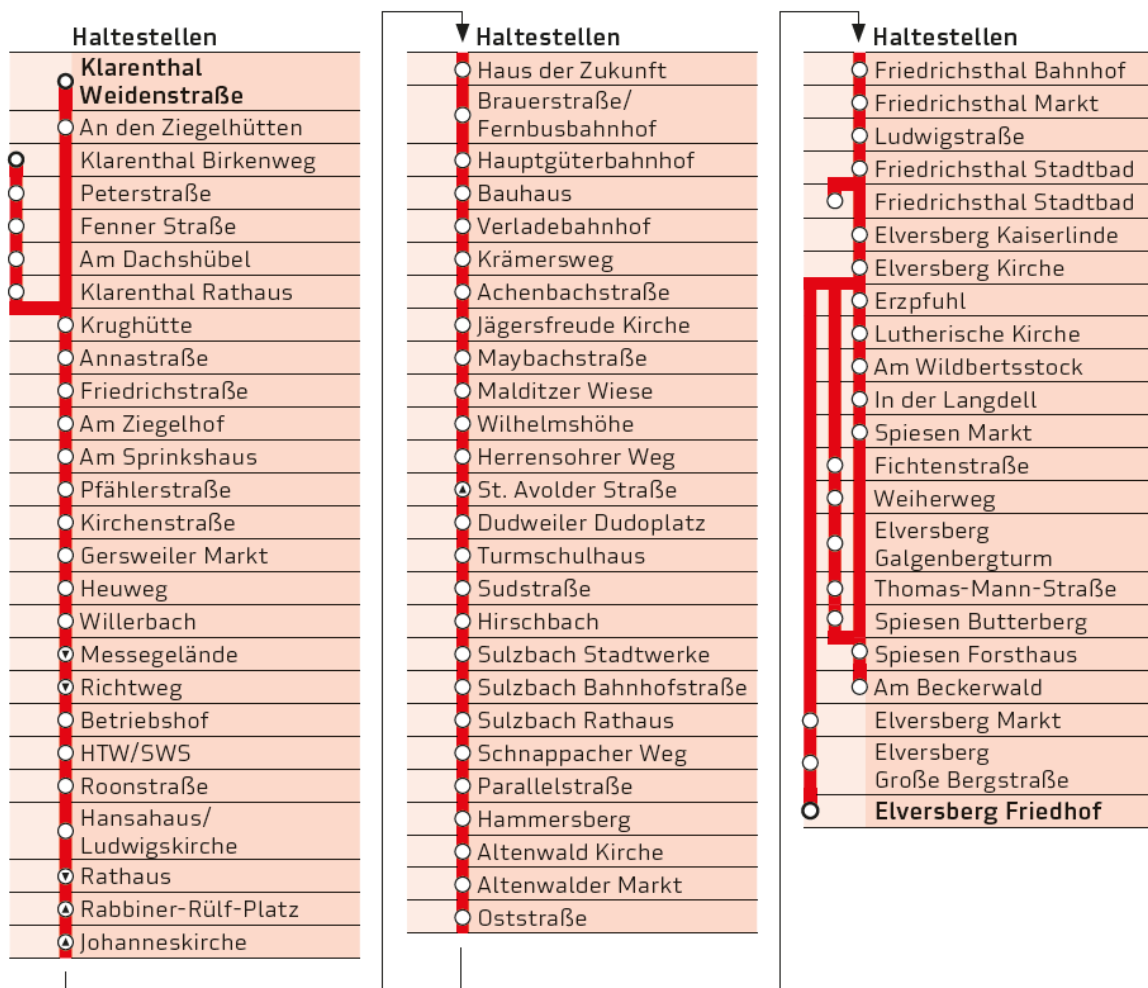

Linie 104

Bitte beachten Sie:

Die Linienführung der Linie 104 bleibt unverändert, es werden auch weiterhin wie gewohnt alle Haltestellen angefahren. Aus Platzgründen werden in den Fahrplantabellen allerdings nicht immer alle Haltestellen aufgeführt.

Fehlt Ihre Wunschhaltestelle in der Fahrplantabelle, dann liegt die Abfahrtszeit Ihrer Wunschhaltestelle zwischen den Abfahrtszeiten der davor und danach gelegenen Haltestellen.