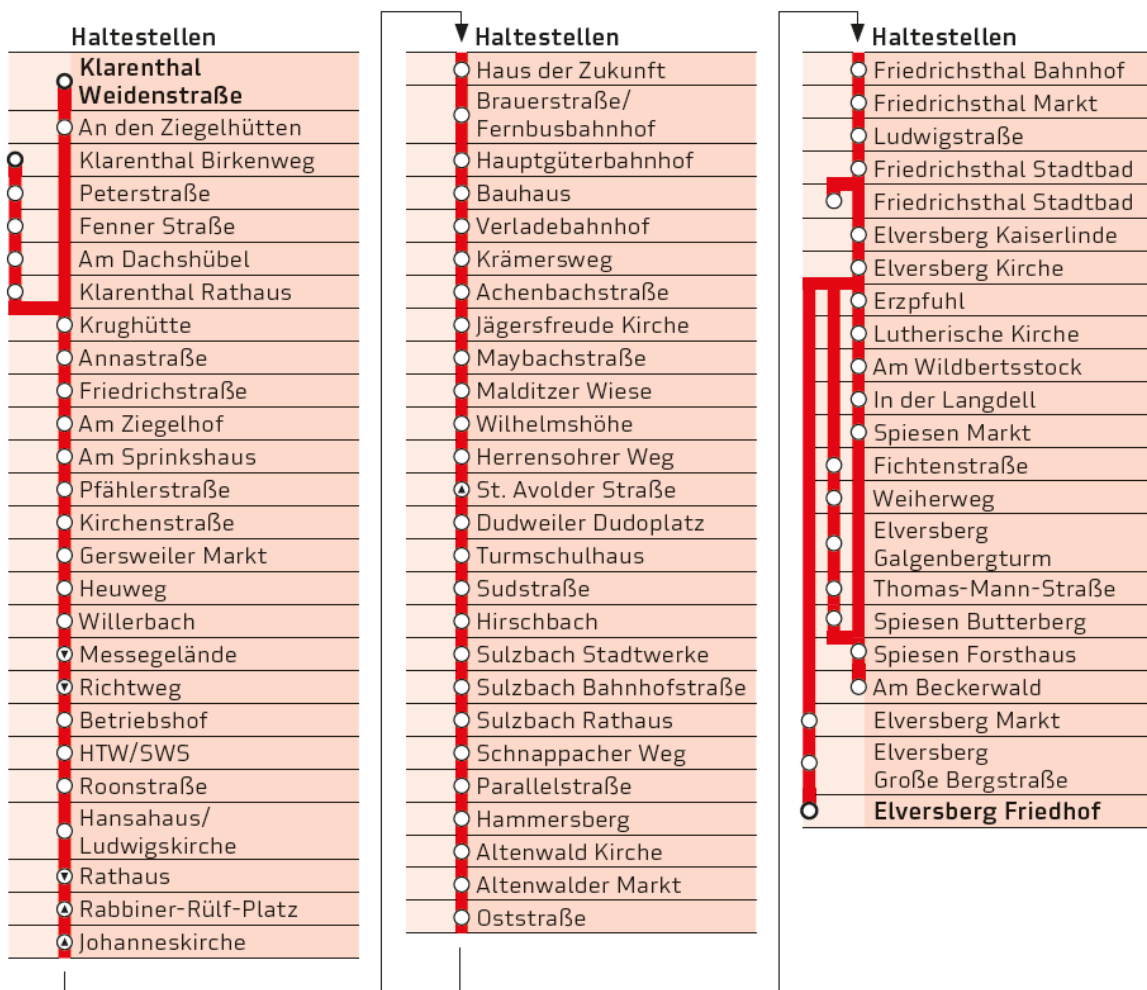

# Linie 104

## Bitte beachten Sie:

Die Linienführung der Linie 104 bleibt unverändert, es werden auch weiterhin wie gewohnt alle Haltestellen angefahren. Aus Platzgründen werden in den Fahrplantabellen allerdings nicht immer alle Haltestellen aufgeführt.

Fehlt Ihre Wunschhaltestelle in der Fahrplantabelle, dann liegt die Abfahrtszeit Ihrer Wunschhaltestelle zwischen den Abfahrtszeiten der davor und danach gelegenen Haltestellen.

**Spiesen / Elversberg - Friedrichsthal - Sulzbach - Dudweiler - Brauerstraße/Fernbusbahnhof -  
Johanneskirche - Gersweiler Markt - Klarenthal Weidenstraße / Klarenthal Birkenweg**