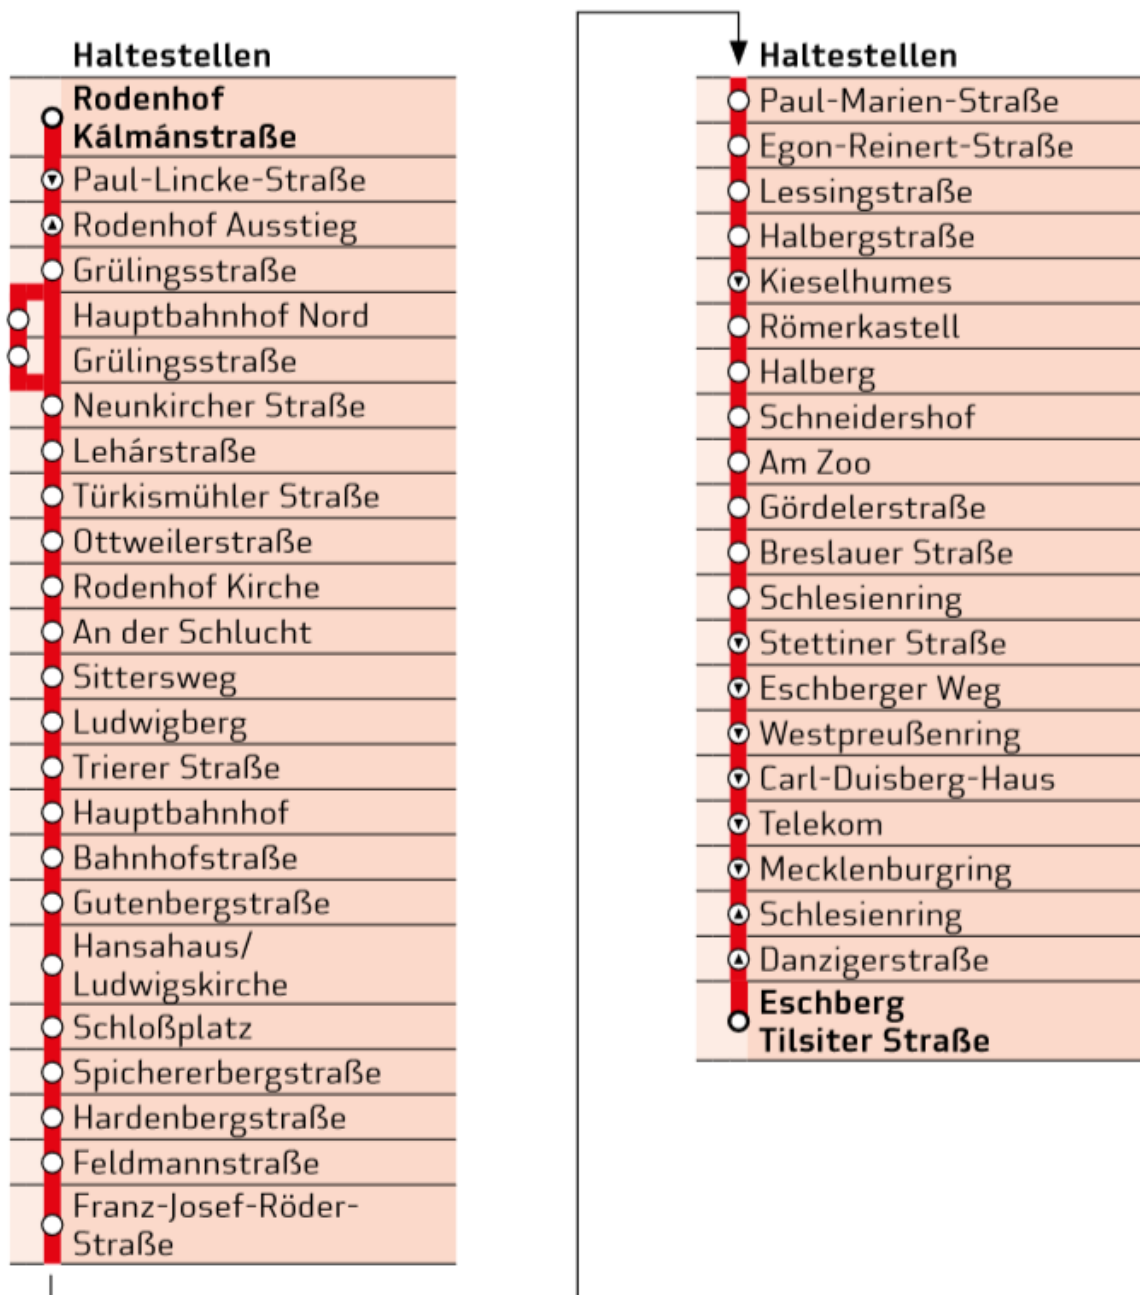

Linie 105

Bitte beachten Sie:

Die Linienführung der Linie 105 bleibt unverändert, es werden auch weiterhin wie gewohnt alle Haltestellen angefahren. Aus Platzgründen werden in den Fahrplantabellen allerdings nicht immer alle Haltestellen aufgeführt.

Fehlt Ihre Wunschhaltestelle in der Fahrplantabelle, dann liegt die Abfahrtszeit Ihrer Wunschhaltestelle zwischen den Abfahrtszeiten der davor und danach gelegenen Haltestellen.

Montag - Freitag

105

**Rodenhof Kalmanstraße - Hauptbahnhof Nord - Hauptbahnhof - Hansahaus/Ludwigskiche -
Feldmannstraße - Egon-Reinert-Straße - Römerkastell - Escherg Tilsiter Straße**

Erläuterungen:

Montag - Freitag

Montag - Freitag

105

**Rodenhof Kalmanstraße - Hauptbahnhof Nord - Hauptbahnhof - Hansahaus/Ludwigskiche -
Feldmannstraße - Egon-Reinert-Straße - Römerkastell - Escherg Tilsiter Straße**

Erläuterungen:

a = Mo - Do

5 = Freitag / Vendredi

Montag - Freitag

Samstag

105

**Rodenhof Kalmanstraße - Hauptbahnhof Nord - Hauptbahnhof - Hansahaus/Ludwigskiche -
Feldmannstraße - Egon-Reinert-Straße - Römerkastell - Escherg Tilsiter Straße**