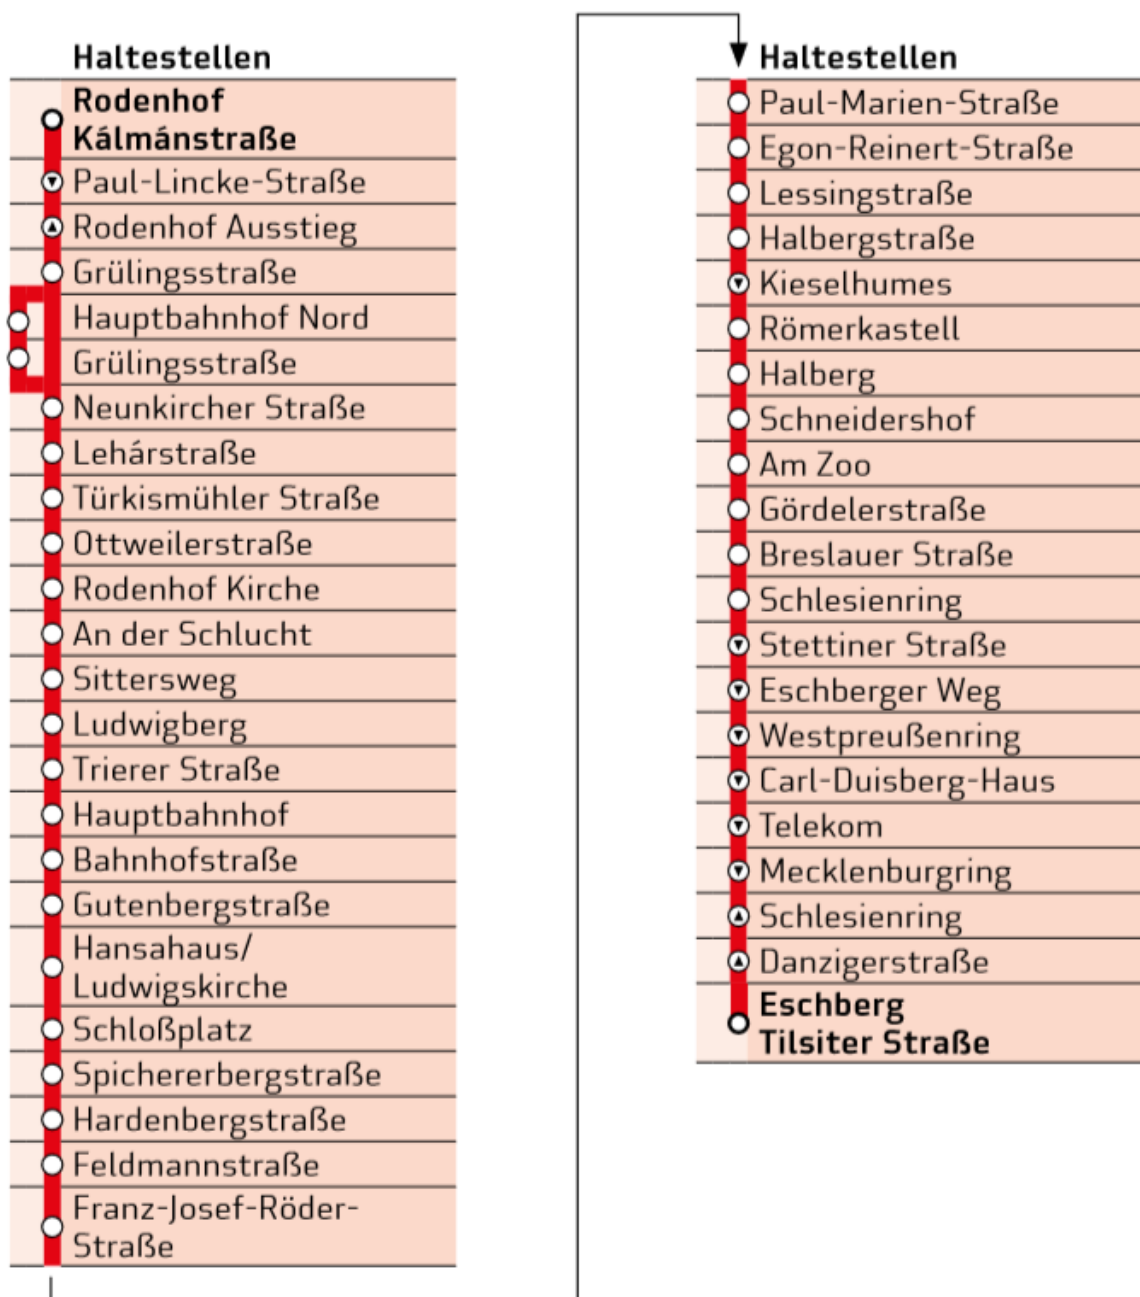

Linie 105

Bitte beachten Sie:

Die Linienführung der Linie 105 bleibt unverändert, es werden auch weiterhin wie gewohnt alle Haltestellen angefahren. Aus Platzgründen werden in den Fahrplantabellen allerdings nicht immer alle Haltestellen aufgeführt.

Fehlt Ihre Wunschhaltestelle in der Fahrplantabelle, dann liegt die Abfahrtszeit Ihrer Wunschhaltestelle zwischen den Abfahrtszeiten der davor und danach gelegenen Haltestellen.

Montag - Freitag

105

**Eschberg Tilsiter Straße - Römerkastell - Egon-Reinert-Straße - Feldmannstraße -
Hansahaus/Ludwigskirche - Hauptbahnhof - Hauptbahnhof Nord - Rodenhof Kalmanstraße**

Erläuterungen: 5 = Freitag / Vendredi

Montag - Freitag

Samstag

105

**Eschberg Tilsiter Straße - Römerkastell - Egon-Reinert-Straße - Feldmannstraße -
Hansahaus/Ludwigskirche - Hauptbahnhof - Hauptbahnhof Nord - Rodenhof Kalmanstraße**