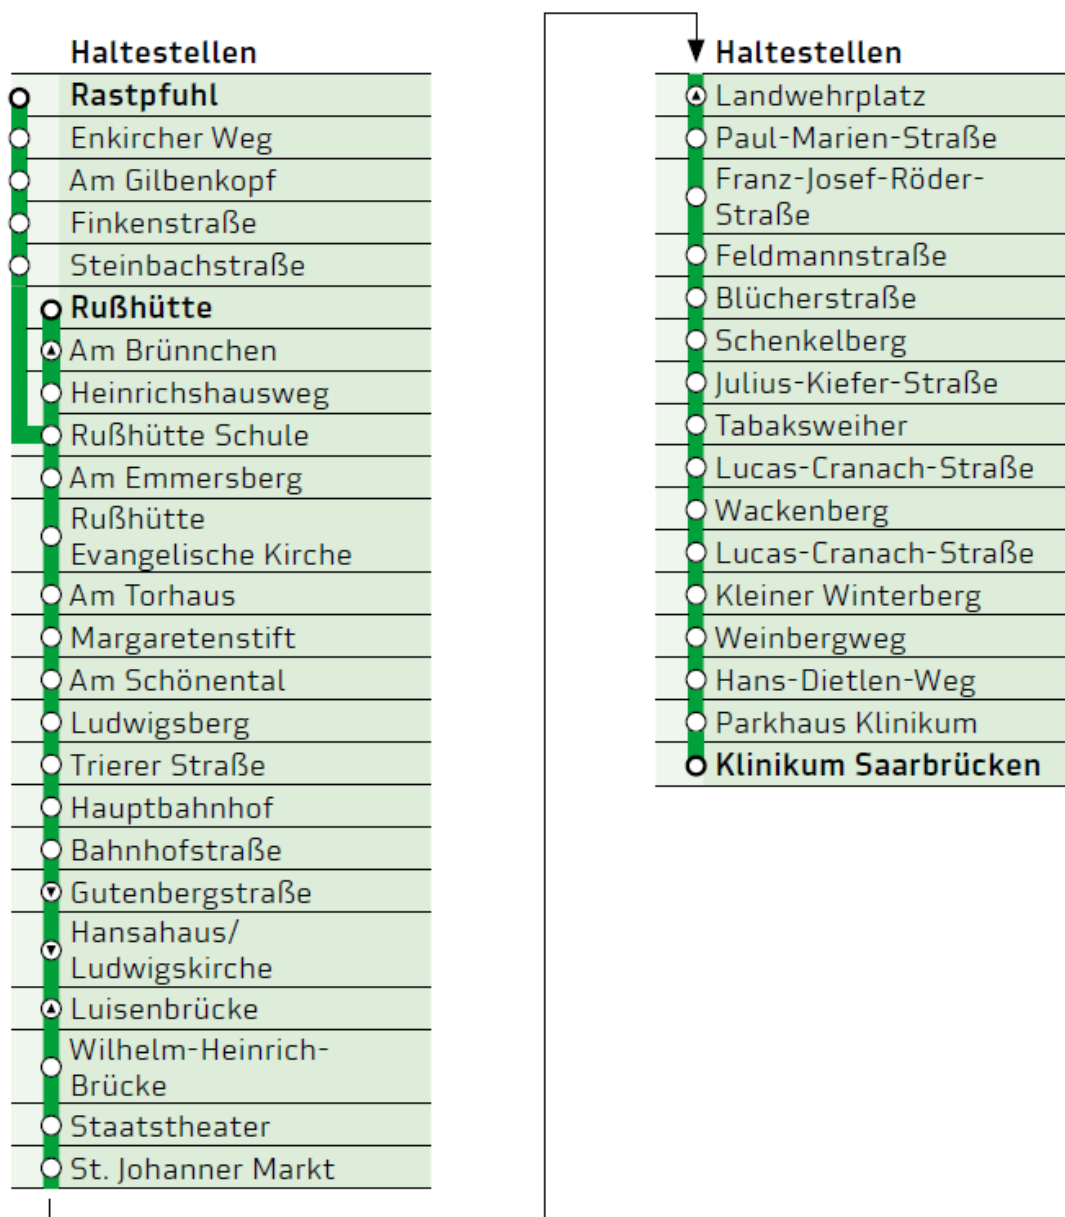

Linie 128

Bitte beachten Sie:

Die Linienführung der Linie 128 bleibt unverändert, es werden auch weiterhin wie gewohnt alle Haltestellen angefahren. Aus Platzgründen werden in den Fahrplantabellen allerdings nicht immer alle Haltestellen aufgeführt.

Fehlt Ihre Wunschhaltestelle in der Fahrplantabelle, dann liegt die Abfahrtszeit Ihrer Wunschhaltestelle zwischen den Abfahrtszeiten der davor und danach gelegenen Haltestellen.

Montag - Freitag

128

**Rastpfuhl / Rußhütte - Hauptbahnhof - Wilhelm-Heinrich-Brücke - Feldmannstraße -
Julius-Kiefer-Straße - Wackenbergr / Klinikum Saarbrücken**

Erläuterungen: 5 = Freitag / Vendredi

Montag - Freitag

Samstag

128

Rastpfuhl / Rußhütte - Hauptbahnhof - Wilhelm-Heinrich-Brücke - Feldmannstraße - Julius-Kiefer-Straße - Wackenberg / Klinikum Saarbrücken