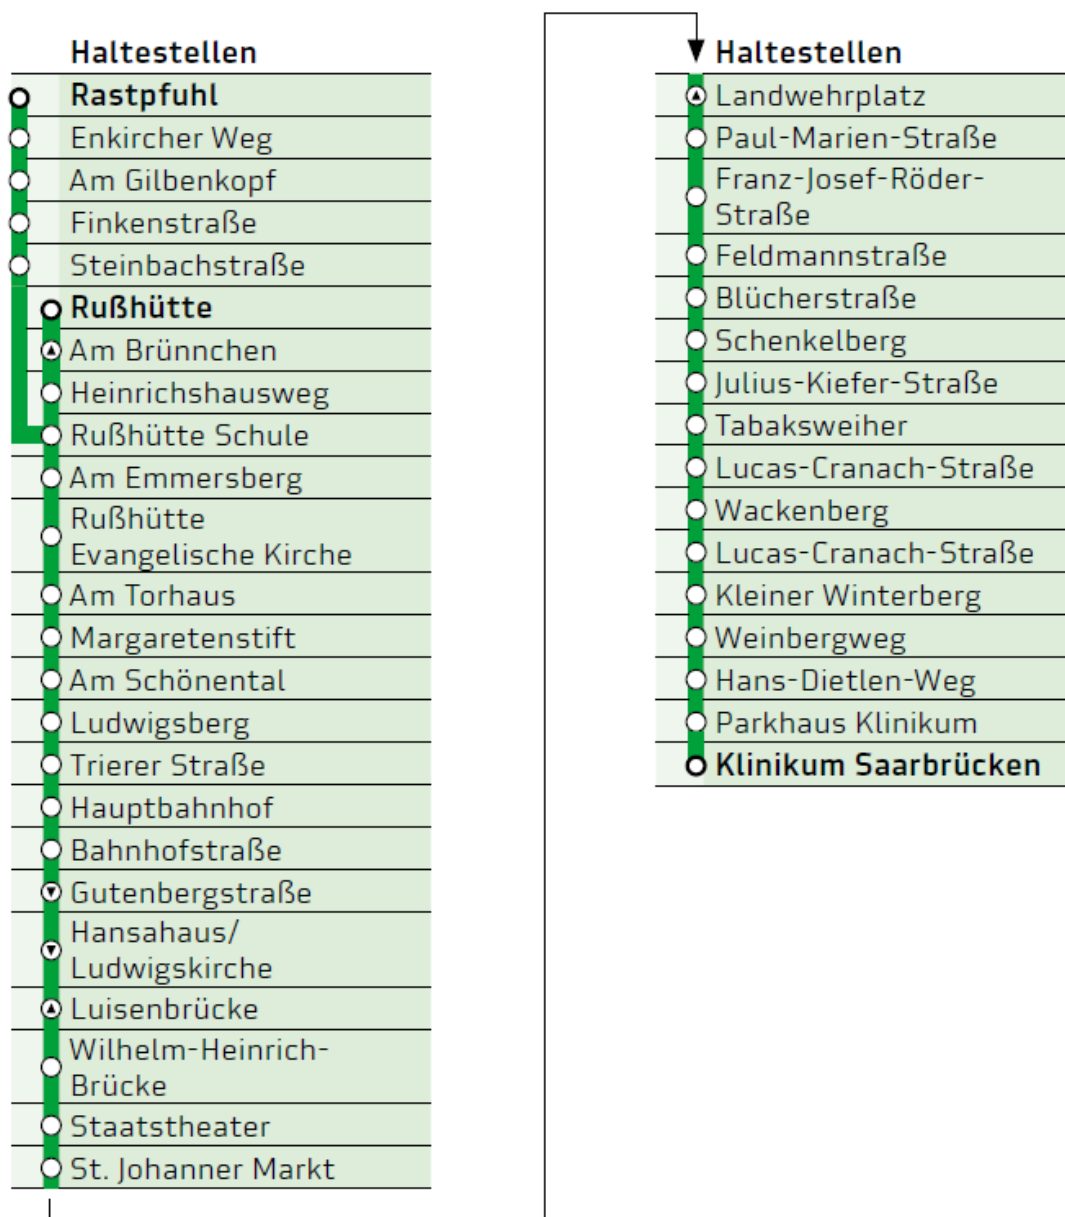

## Linie 128

### Bitte beachten Sie:

Die Linienführung der Linie 128 bleibt unverändert, es werden auch weiterhin wie gewohnt alle Haltestellen angefahren. Aus Platzgründen werden in den Fahrplantabellen allerdings nicht immer alle Haltestellen aufgeführt.

Fehlt Ihre Wunschhaltestelle in der Fahrplantabelle, dann liegt die Abfahrtszeit Ihrer Wunschhaltestelle zwischen den Abfahrtszeiten der davor und danach gelegenen Haltestellen.