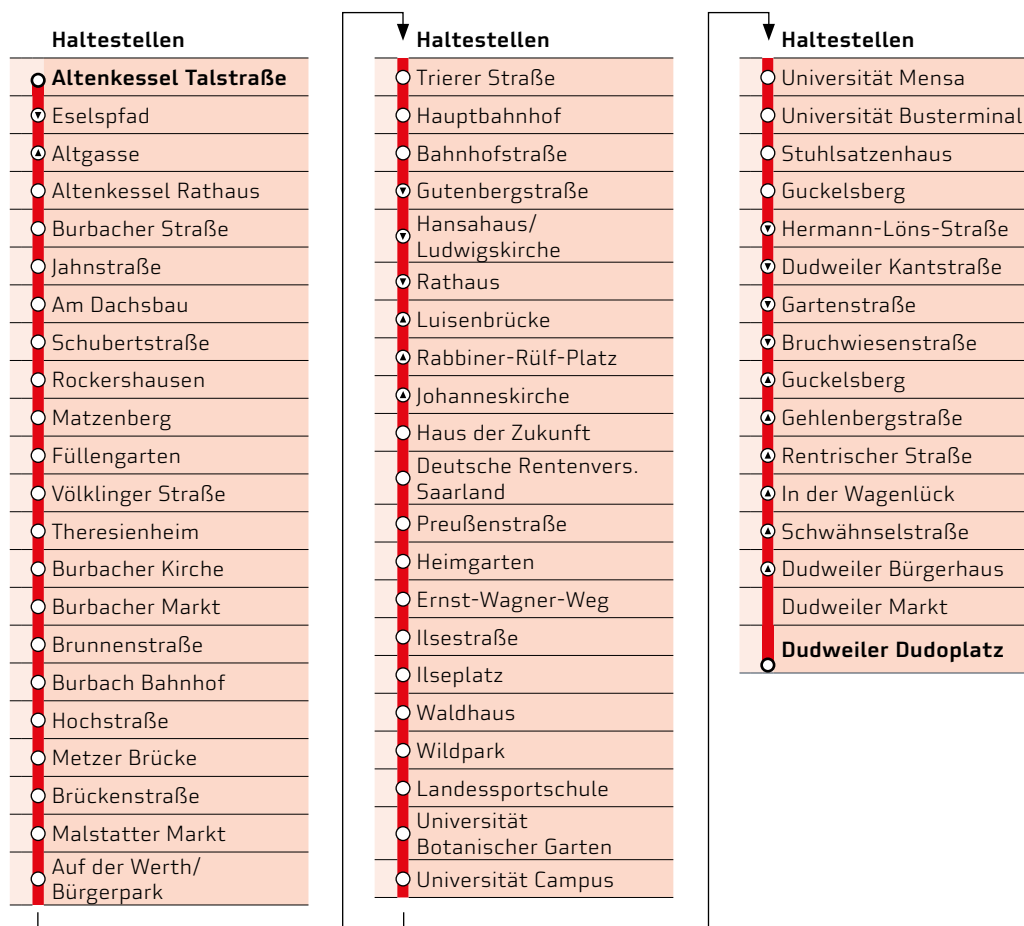

Manchmal ist weniger mehr: angepasster Busfahrplan für mehr Zuverlässigkeit

Liebe Fahrgäste,

aufgrund des Personalmangels kam es in den vergangenen Monaten leider vermehrt zu Ausfällen von Busverbindungen. Um Ihnen als Fahrgast eine zuverlässige Grundlage für Ihre Planung zu geben, schränken wir zeitlich befristet die Fahrpläne von 16 Buslinien ein. Die angepassten Fahrpläne sind gültig vom 1. Oktober 2018 bis maximal 31. Januar 2019. Spätestens zum 1. Februar 2019 fahren die Busse wieder nach dem regulären Fahrplan.

Manchmal ist weniger mehr! Auf jeden Fall können Sie mit mehr Zuverlässigkeit unserer Busverbindungen rechnen. Weiterhin konzentrieren wir uns auf die Suche neuer Busfahrer(innen).

Welche Linien betroffen sind und die dazugehörigen Fahrpläne sowie alle weiteren Informationen erhalten Sie im Saarbahn Service Center (Nassauer Str. 2 - 4, 66111 Saarbrücken) oder auf unserer Website unter www.saarbahn.de/fahrplananpassung

Wir danken Ihnen für Ihr Verständnis.