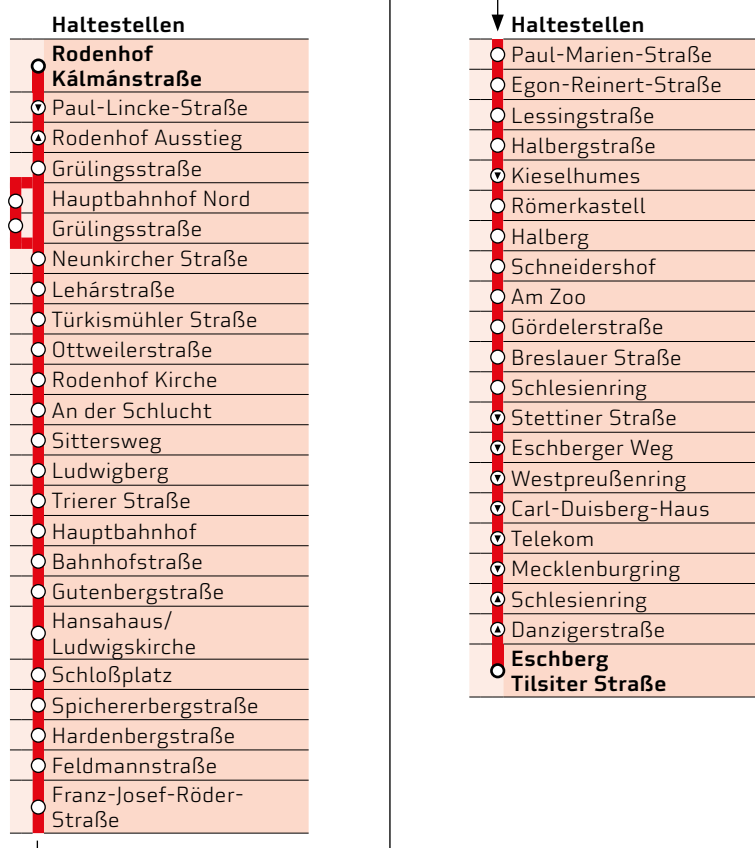

Manchmal ist weniger mehr: angepasster Busfahrplan für mehr Zuverlässigkeit

Liebe Fahrgäste,

aufgrund des Personalmangels kam es in den vergangenen Monaten leider vermehrt zu Ausfällen von Busverbindungen. Um Ihnen als Fahrgast eine zuverlässige Grundlage für Ihre Planung zu geben, schränken wir zeitlich befristet die Fahrpläne von 16 Buslinien ein. Die angepassten Fahrpläne sind gültig vom 1. Oktober 2018 bis maximal 31. Januar 2019. Spätestens zum 1. Februar 2019 fahren die Busse wieder nach dem regulären Fahrplan.

Manchmal ist weniger mehr! Auf jeden Fall können Sie mit mehr Zuverlässigkeit unserer Busverbindungen rechnen. Weiterhin konzentrieren wir uns auf die Suche neuer Busfahrer(innen).

Welche Linien betroffen sind und die dazugehörigen Fahrpläne sowie alle weiteren Informationen erhalten Sie im Saarbahn Service Center (Nassauer Str. 2 – 4, 66111 Saarbrücken) oder auf unserer Website unter www.saarbahn.de/fahrplananpassung

Wir danken Ihnen für Ihr Verständnis.