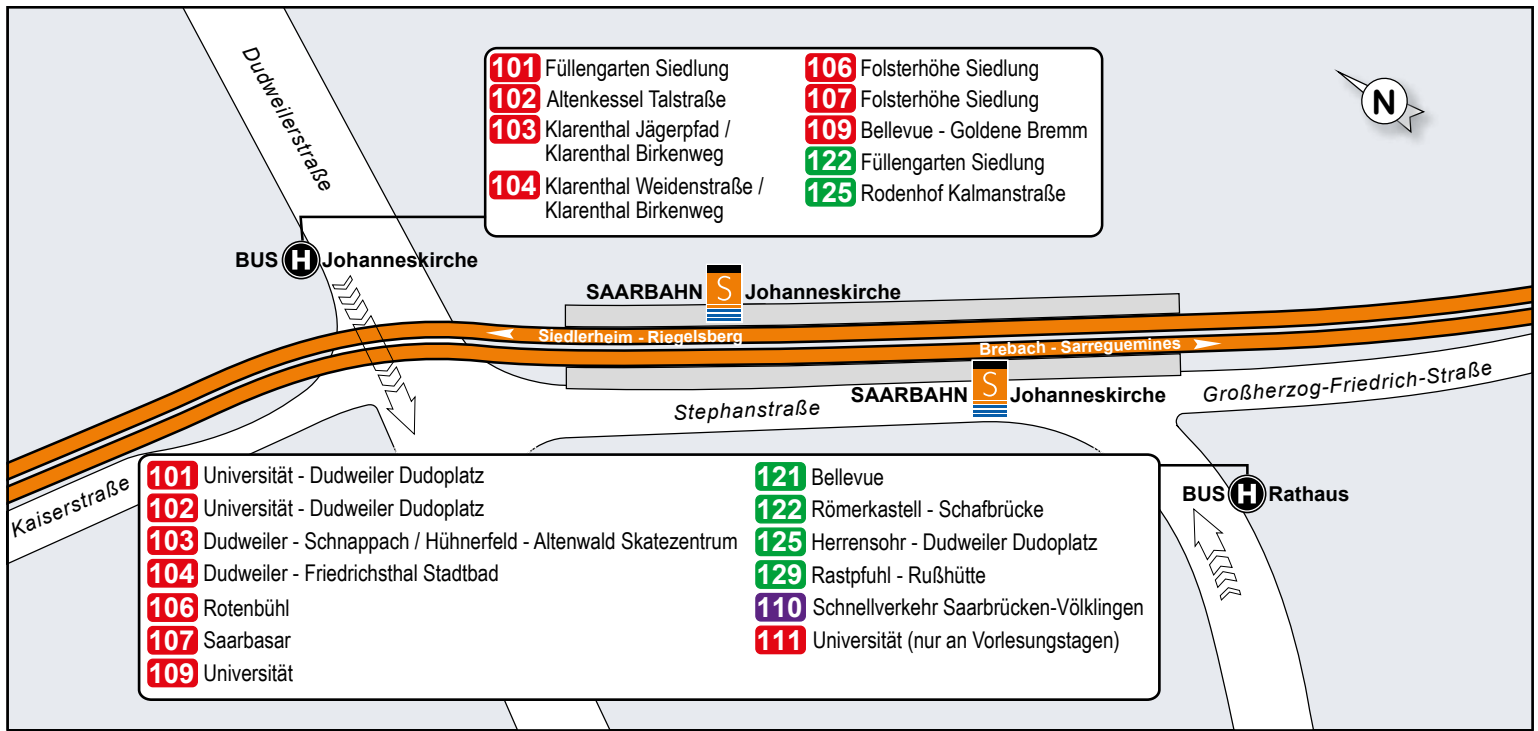

Dies bedeutet jedoch nicht, dass bei jeder Fahrt auf dieser Linie ein direkter Anschluss an die Umsteigelinie besteht. Es wird lediglich darauf hingewiesen, dass die betreffende Linie und die Umsteigelinie hier eine/n gemeinsame Haltestelle bzw. Haltestellenbereich haben.

Haltestellenübersichtsplan Johanneskirche

Haltestellenübersichtsplan Universität Busterminal

Haltestellenübersichtsplan Hansahaus/Ludwigskirche

Haltestellenübersichtsplan Dudweiler Dudoplatz

In den Fahrplantabellen sind aus Platzgründen nicht immer alle Haltestellen aufgeführt. Das Linienband zeigt alle Haltestellen.