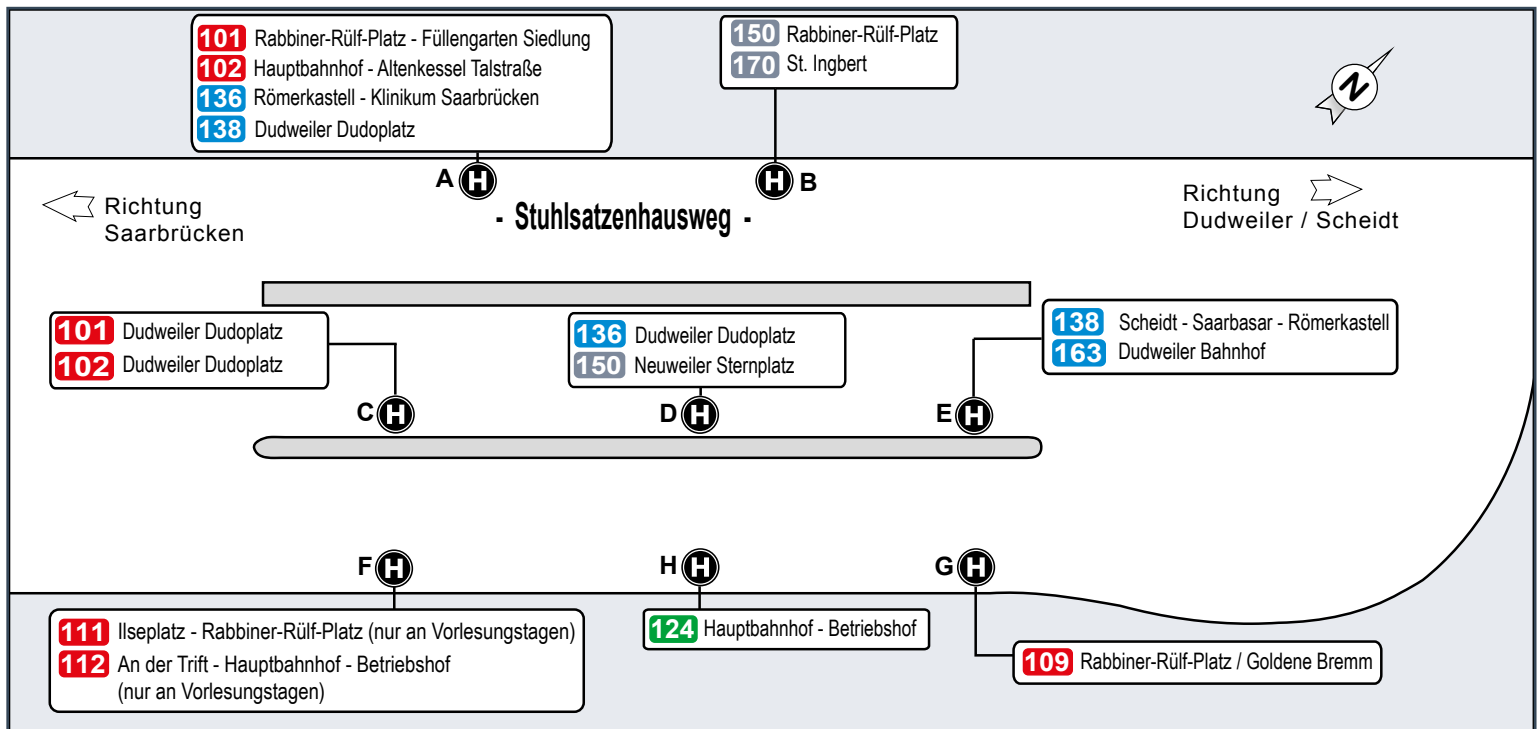

Wabe 111

- Haltestelle barrierefrei
- Haltestelle bisher nur in einer Richtung barrierefrei
- Haltestelle mit taktilem Streifen
- Haltestelle bisher nur in einer Richtung mit taktilem Streifen
- Park-und-Ride-Plätze vorhanden

000: Linien der Saarbahn GmbH

999: Linien anderer Verkehrsunternehmen des saarVV

Umsteigemöglichkeiten an Haltestellen

Im Linienband (siehe links) sind an den Haltestellen die Linien aufgelistet, an denen prinzipiell die Möglichkeit besteht, auf andere Linien umzusteigen.

Dies bedeutet jedoch nicht, dass bei jeder Fahrt auf dieser Linie ein direkter Anschluss an die Umsteigelinie besteht. Es wird lediglich darauf hingewiesen, dass die betreffende Linie und die Umsteigelinie hier eine/n gemeinsame Haltestelle bzw. Haltestellenbereich haben.

Haltestellenübersichtsplan Johanneskirche

Haltestellenübersichtsplan Universität Busterminal

Haltestellenübersichtsplan Hansahaus/Ludwigskirche

Haltestellenübersichtsplan Dudweiler Dudoplatz

In den Fahrplantabellen sind aus Platzgründen nicht immer alle Haltestellen aufgeführt. Das Linienband zeigt alle Haltestellen.