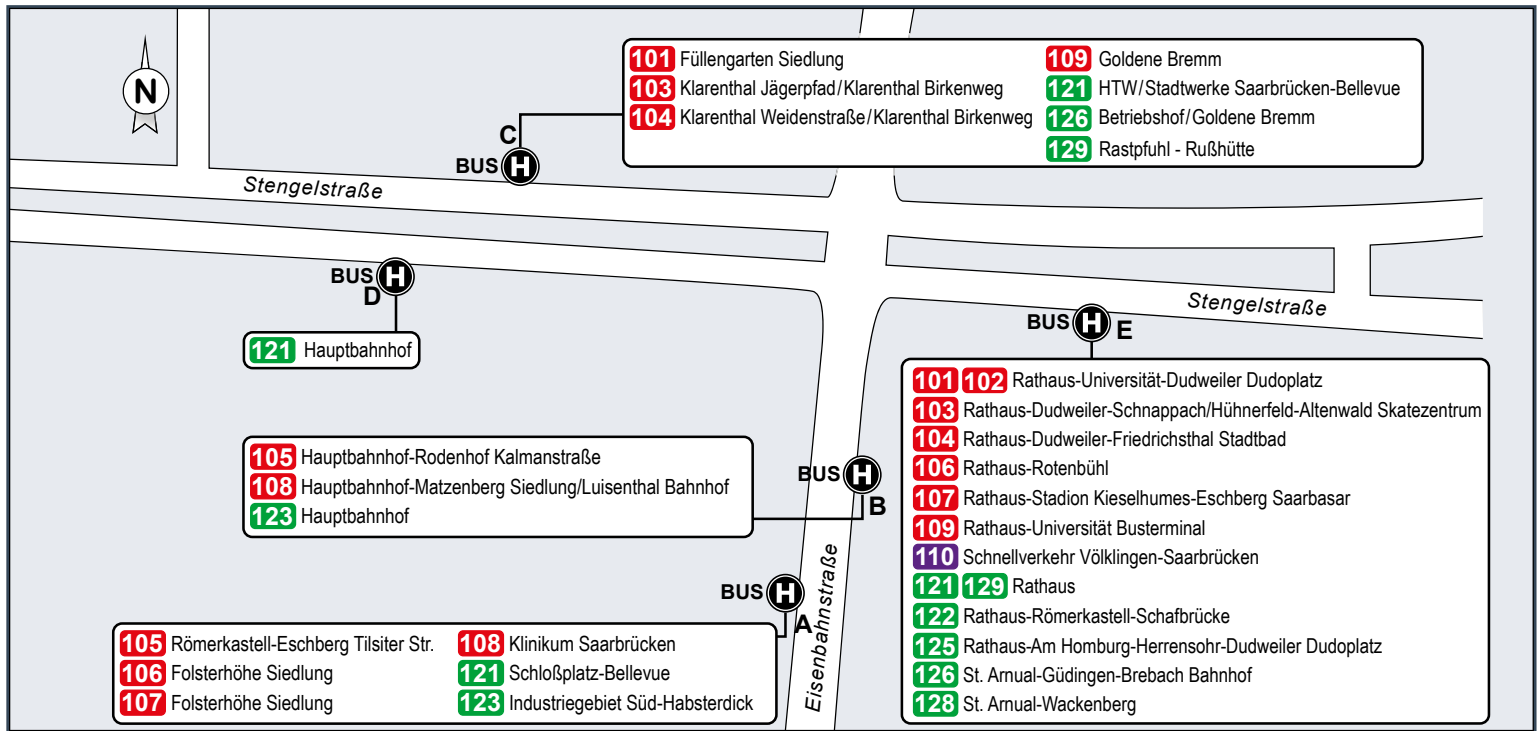

Dies bedeutet jedoch nicht, dass bei jeder Fahrt auf dieser Linie ein direkter Anschluss an die Umsteigelinie besteht. Es wird lediglich darauf hingewiesen, dass die betreffende Linie und die Umsteigelinie hier eine/n gemeinsame Haltestelle bzw. Haltestellenbereich haben.

Haltestellenübersichtsplan Johanneskirche

Haltestellenübersichtsplan Universität Busterminal

Haltestellenübersichtsplan Hansahaus/Ludwigskirche

Haltestellenübersichtsplan Dudweiler Dudoplatz

In den Fahrplantabellen sind aus Platzgründen nicht immer alle Haltestellen aufgeführt. Das Linienband zeigt alle Haltestellen.