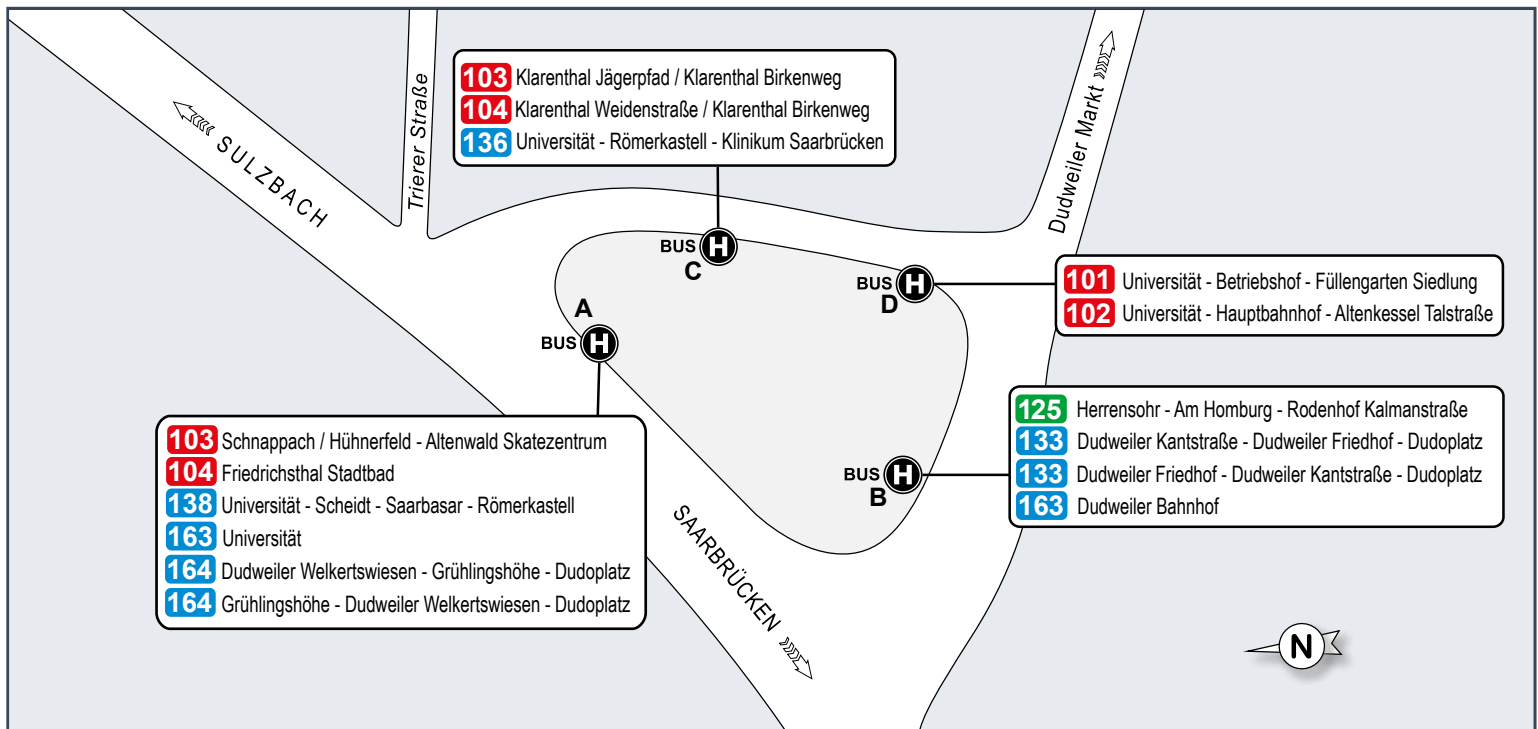

Wabe 111

160	● Schwänselstraße	
102, 136, 138, 160	● Dudweiler Bürgerhaus	
102, 133, 136, 138	● Hermann-Löns-Straße	
133	● Dudweiler Kantstraße	
	● Gartenstraße	
	● Blumenstraße	
102, 133, 136, 138, 160	● Dudweiler Markt	
102, 103, 104, 125, 133, 136, 138, 163, 164, 132, 160	● Dudweiler Dudoplatz	

Dies bedeutet jedoch nicht, dass bei jeder Fahrt auf dieser Linie ein direkter Anschluss an die Umsteigelinie besteht. Es wird lediglich darauf hingewiesen, dass die betreffende Linie und die Umsteigelinie hier eine/n gemeinsame Haltestelle bzw. Haltestellenbereich haben.

Haltestellenübersichtsplan Johanneskirche

Haltestellenübersichtsplan Universität Busterminal

Haltestellenübersichtsplan Hansahaus/Ludwigskirche

Haltestellenübersichtsplan Dudweiler Dudoplatz

In den Fahrplantabellen sind aus Platzgründen nicht immer alle Haltestellen aufgeführt. Das Linienband zeigt alle Haltestellen.