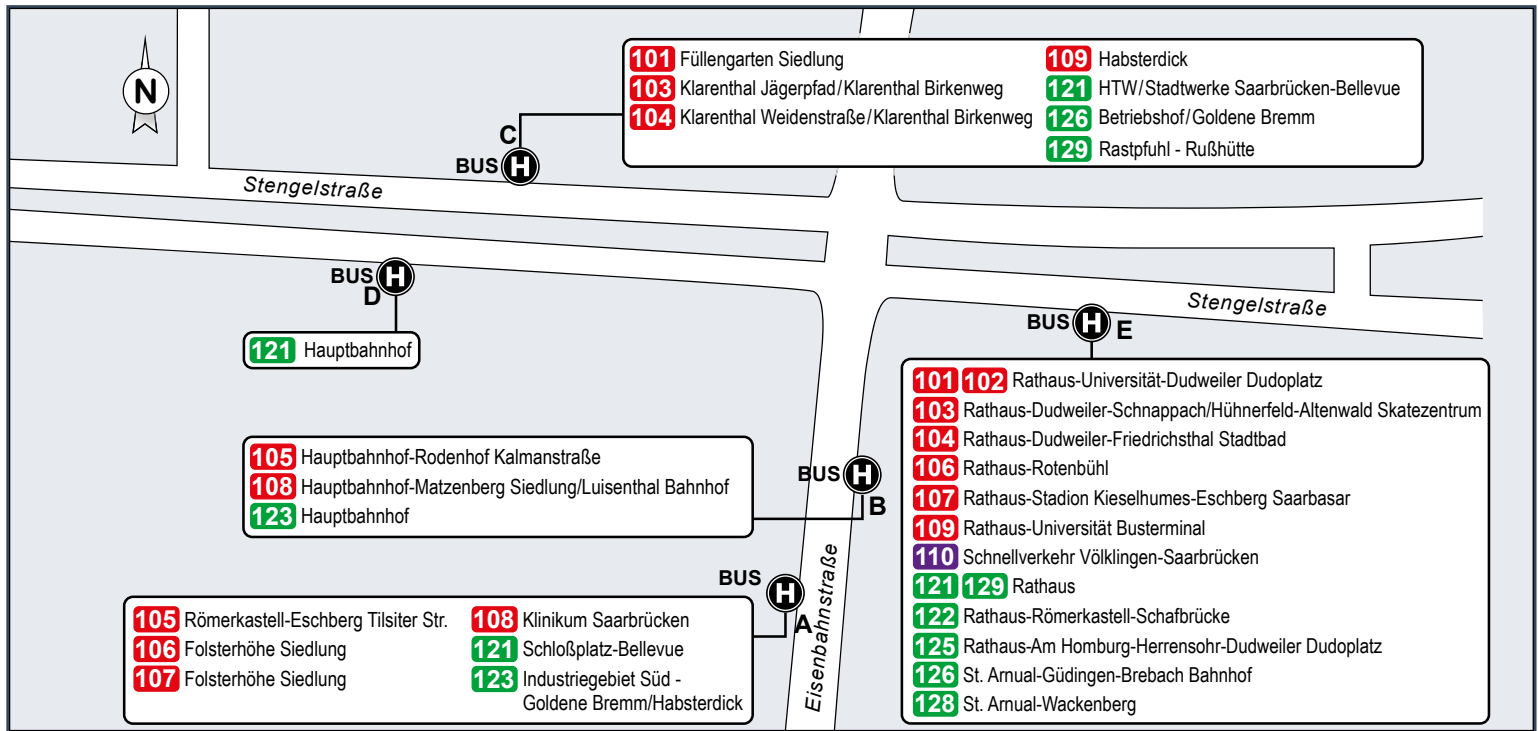

000: Linien der Saarbahn GmbH

999: Linien anderer Verkehrsunternehmen des saarVV

Umsteigemöglichkeiten an Haltestellen

Im Linienband (siehe links) sind an den Haltestellen die Linien aufgelistet, an denen prinzipiell die Möglichkeit besteht, auf andere Linien umzusteigen.

Dies bedeutet jedoch nicht, dass bei jeder Fahrt auf dieser Linie ein direkter Anschluss an die Umsteigelinie besteht. Es wird lediglich darauf hingewiesen, dass die betreffende Linie und die Umsteigelinie hier eine/n gemeinsame Haltestelle bzw. Haltestellenbereich haben.

Haltestellenübersichtsplan Hansahaus/Ludwigskirche

Haltestellenübersichtsplan Dudweiler Dudoplatz

In den Fahrplantabellen sind aus Platzgründen nicht immer alle Haltestellen aufgeführt. Das Linienband zeigt alle Haltestellen.