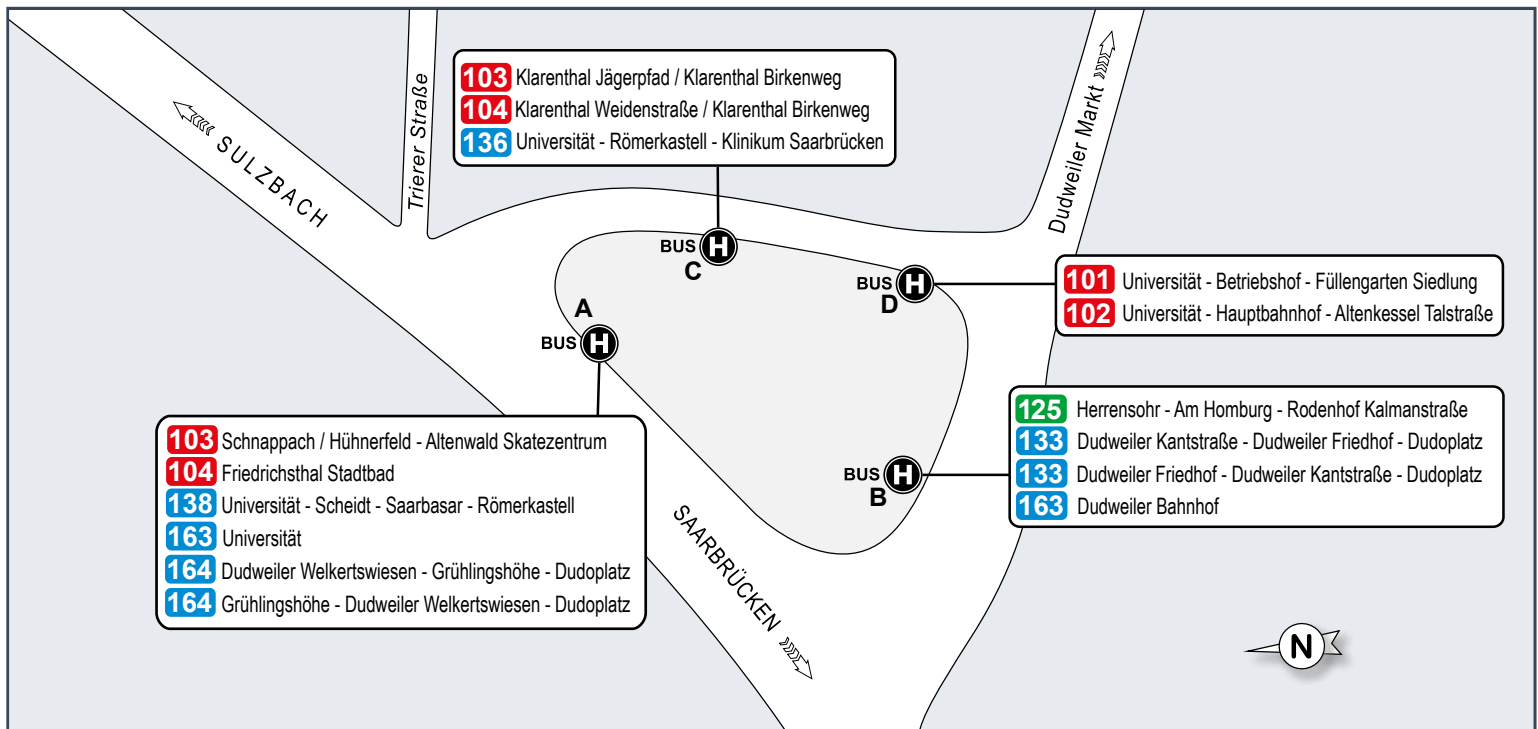

- Haltestelle barrierefrei
- Haltestelle bisher nur in einer Richtung barrierefrei
- Haltestelle mit taktilem Streifen
- Haltestelle bisher nur in einer Richtung mit taktilem Streifen
- Park-und-Ride-Plätze vorhanden

000: Linien der Saarbahn GmbH

999: Linien anderer Verkehrsunternehmen des saarVV

Umsteigemöglichkeiten an Haltestellen

Im Linienband (siehe links) sind an den Haltestellen die Linien aufgelistet, an denen prinzipiell die Möglichkeit besteht, auf andere Linien umzusteigen.

Dies bedeutet jedoch nicht, dass bei jeder Fahrt auf dieser Linie ein direkter Anschluss an die Umsteigelinie besteht. Es wird lediglich darauf hingewiesen, dass die betreffende Linie und die Umsteigelinie hier eine/n gemeinsame Haltestelle bzw. Haltestellenbereich haben.

Haltestellenübersichtsplan Hansahaus/Ludwigskirche

Haltestellenübersichtsplan Dudweiler Dudoplatz

In den Fahrplantabellen sind aus Platzgründen nicht immer alle Haltestellen aufgeführt. Das Linienband zeigt alle Haltestellen.