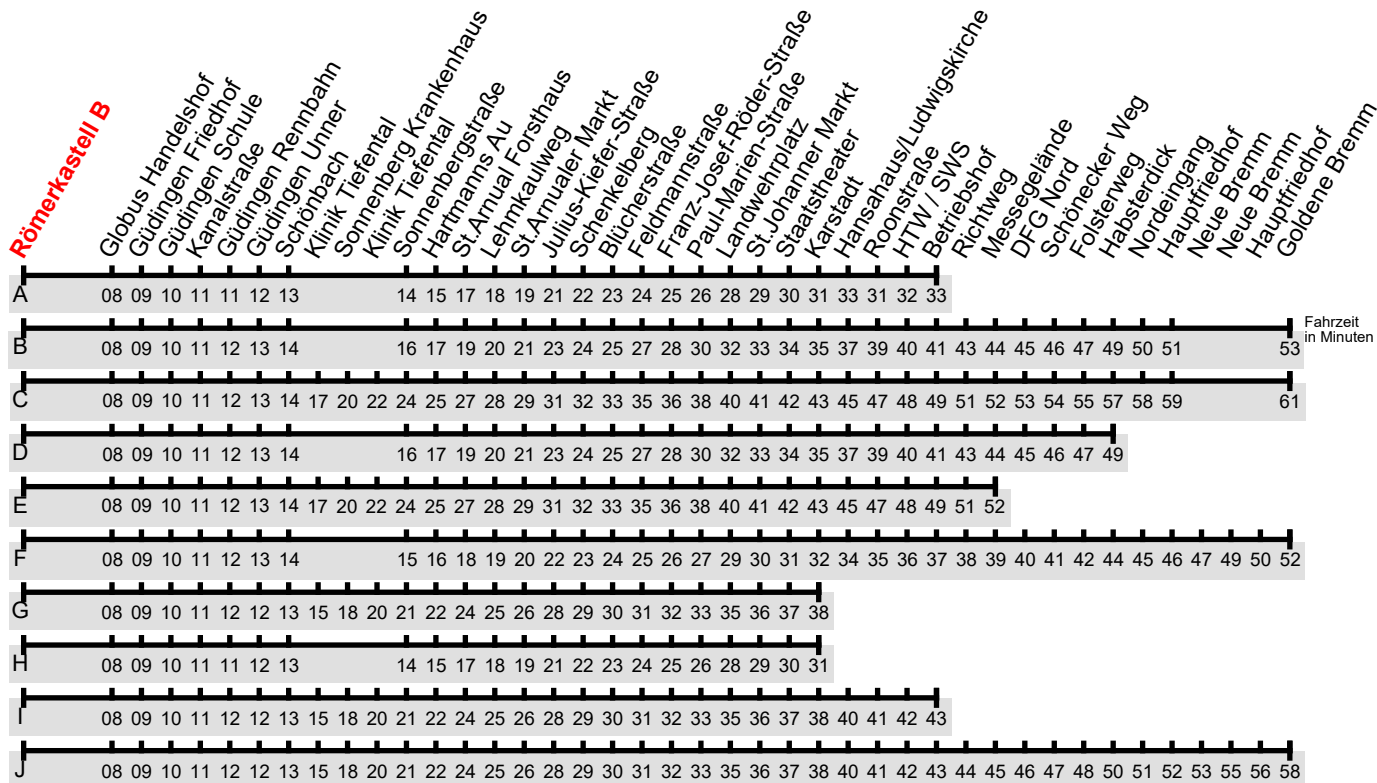

Gültig ab 25. April 2022

Waben-
Nummer

Römerkastell B

Saarbahn GmbH
Malstatter Straße 5
66117 Saarbrücken
www.saarbahn.de

Auskunft:
saarVV-Hotline:
06898 500 4000

SMS: 0171 8690009

Bus

126

Abfahrtszeiten

Güdingen - Sonnenberg Krankenhaus - Karstadt - Betriebshof / Goldene Bremm

Uhr	Montag - Freitag	Samstag	Sonn- und Feiertag	Uhr
4	10 A 40 A	40 A	--	4
5	10 B 40 C	40 I	--	5
6	10 D 40 B	40 B	42 G	6
7	10 E 40 B	10 E 40 B	42 C	7
8	10 E 40 B	10 E 40 B	42 C	8
9	10 E 40 B	10 E 40 B	42 C	9
10	10 E 40 B	10 E 40 B	42 C	10
11	10 E 40 B	10 E 40 B	42 C	11
12	10 E 40 B	10 E 40 B	42 C	12
13	10 E 40 B	10 E 40 B	42 C	13
14	10 E 40 B	10 E 40 B	42 C	14
15	10 E 40 B	10 E 40 B	42 C	15
16	10 E 40 B	10 E 40 B	42 C	16
17	10 E 40 B	10 E 40 B	42 C	17
18	10 E 40 B	10 E 40 B	42 C	18
19	10 E 40 B	40 A	42 J	19
20	10 F 42 G	42 G	42 G	20
21	42 A	42 H	42 H	21
22	42 H	42 H	42 H	22
23	42 H	42 H	42 H	23
0	42 fH	42 H	--	0

A, B, C, D, E, F, G, H, I, J = Fahrt entsprechenden Linienweg
f = nur freitags und vor Feiertagen

Änderungen vorbehalten

Ihre nächste Vorverkaufsstelle

Ackermann, Saarbrücker Str.74, 66130 Saarbrücken
Wolsdorf, Breslauer Str.1a, 66121 Saarbrücken