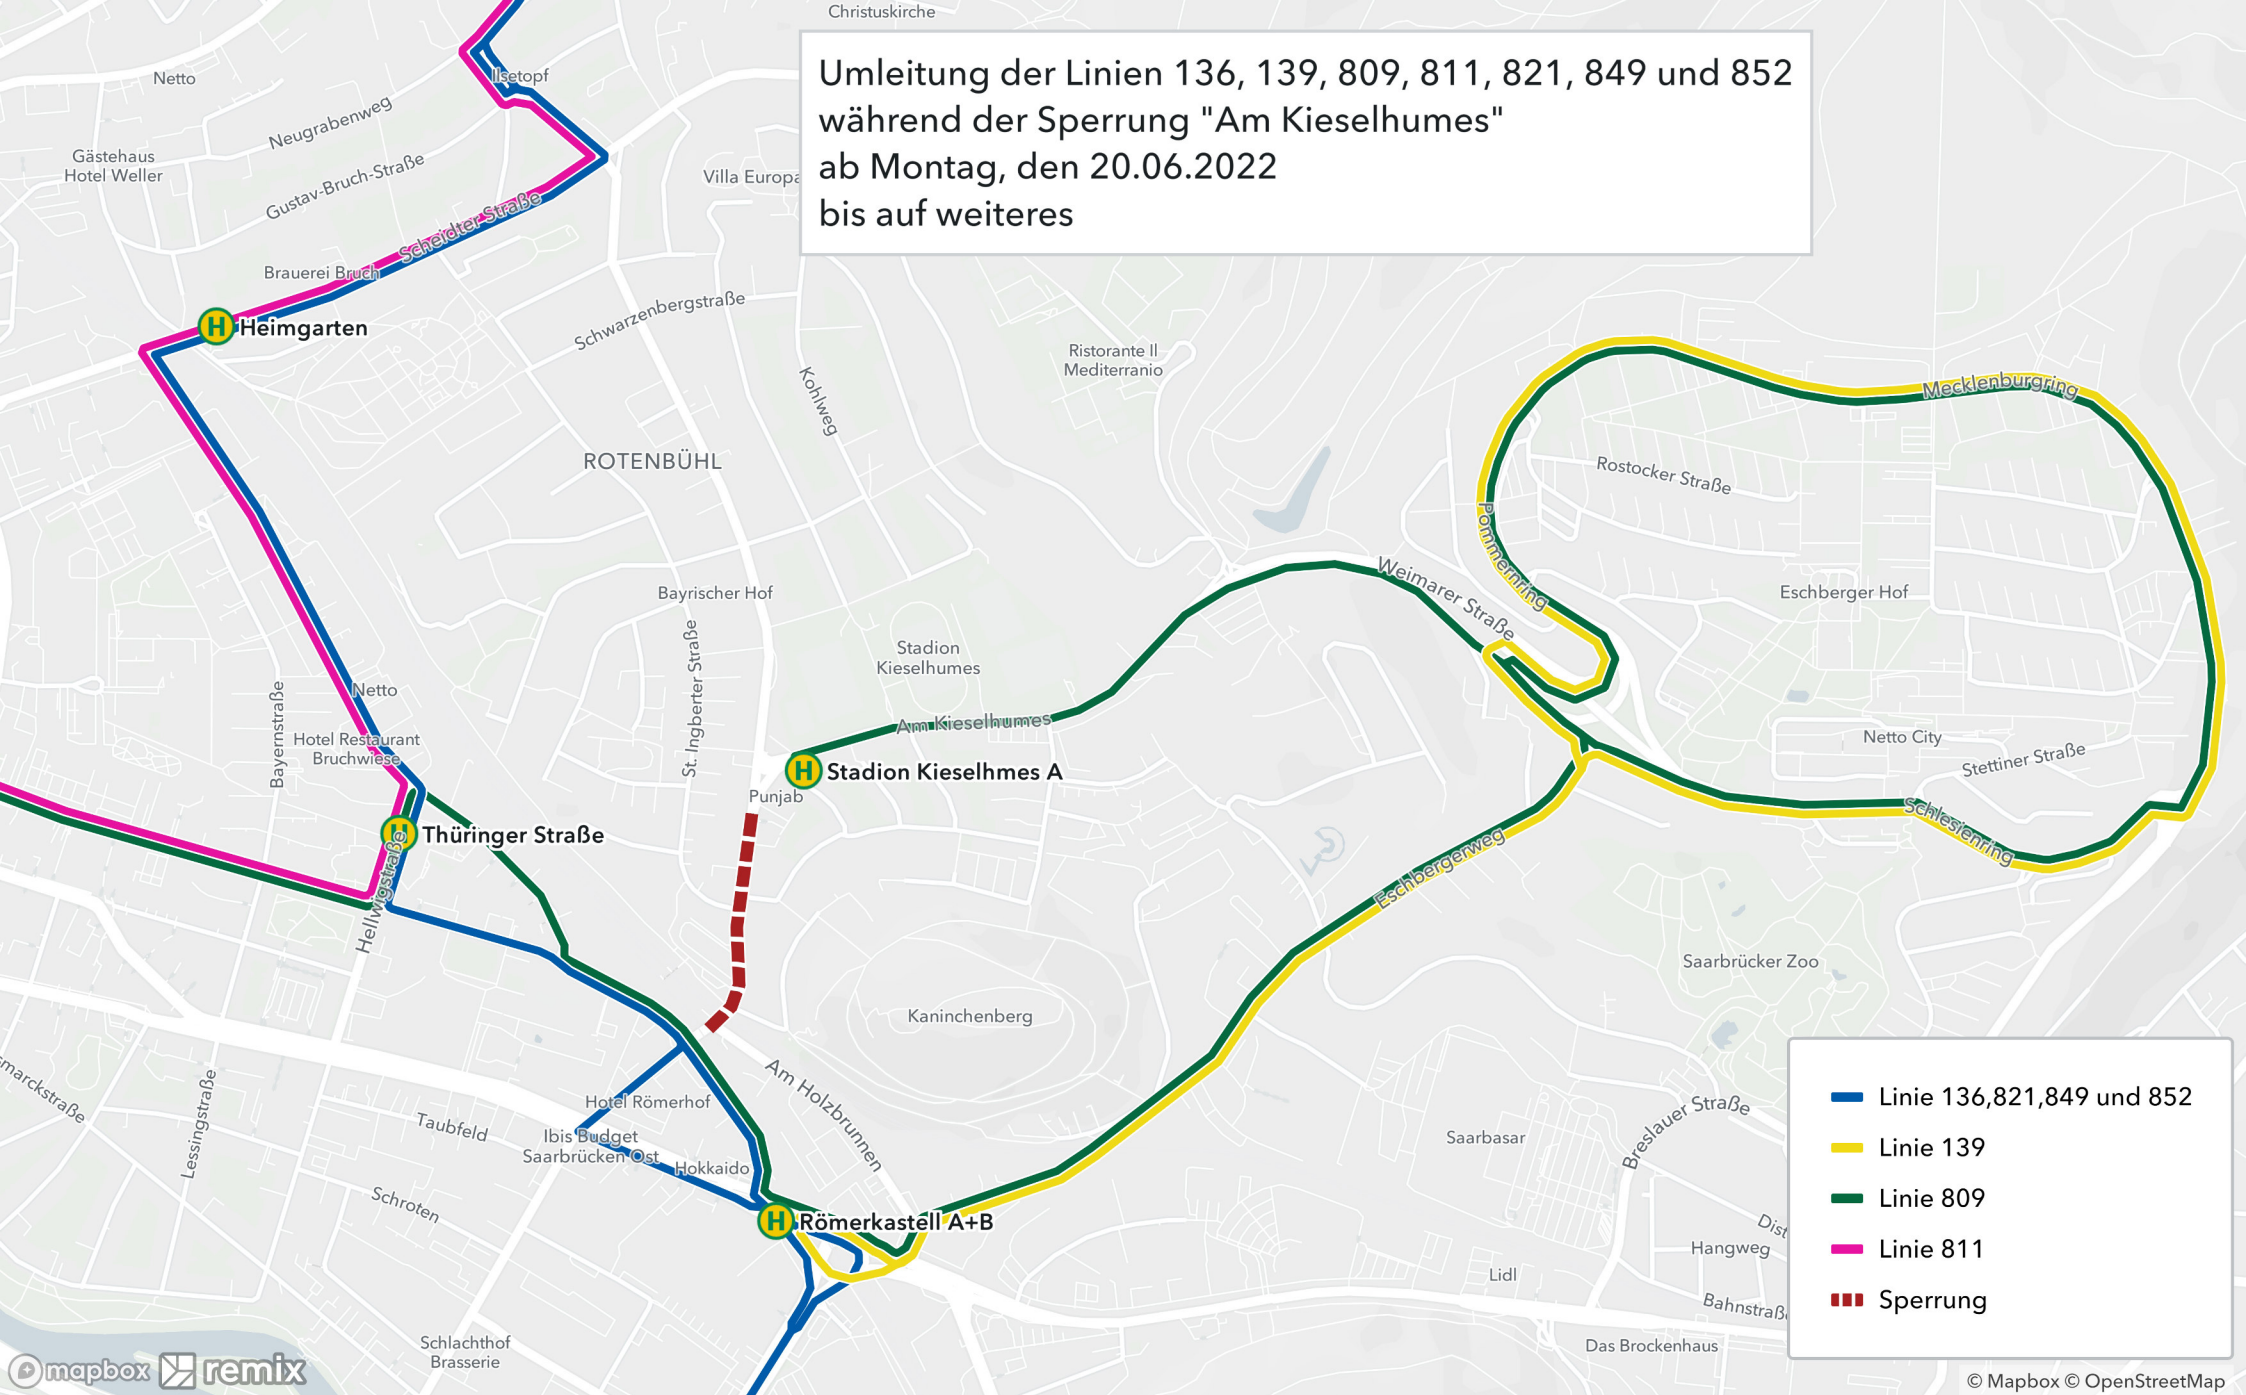

Umleitung der Linien 136, 139, 809, 811, 821, 849 und 852
während der Sperrung "Am Kieselhumes"
ab Montag, den 20.06.2022
bis auf weiteres

- Linie 136,821,849 und 852
- Linie 139
- Linie 809
- Linie 811
- Sperrung