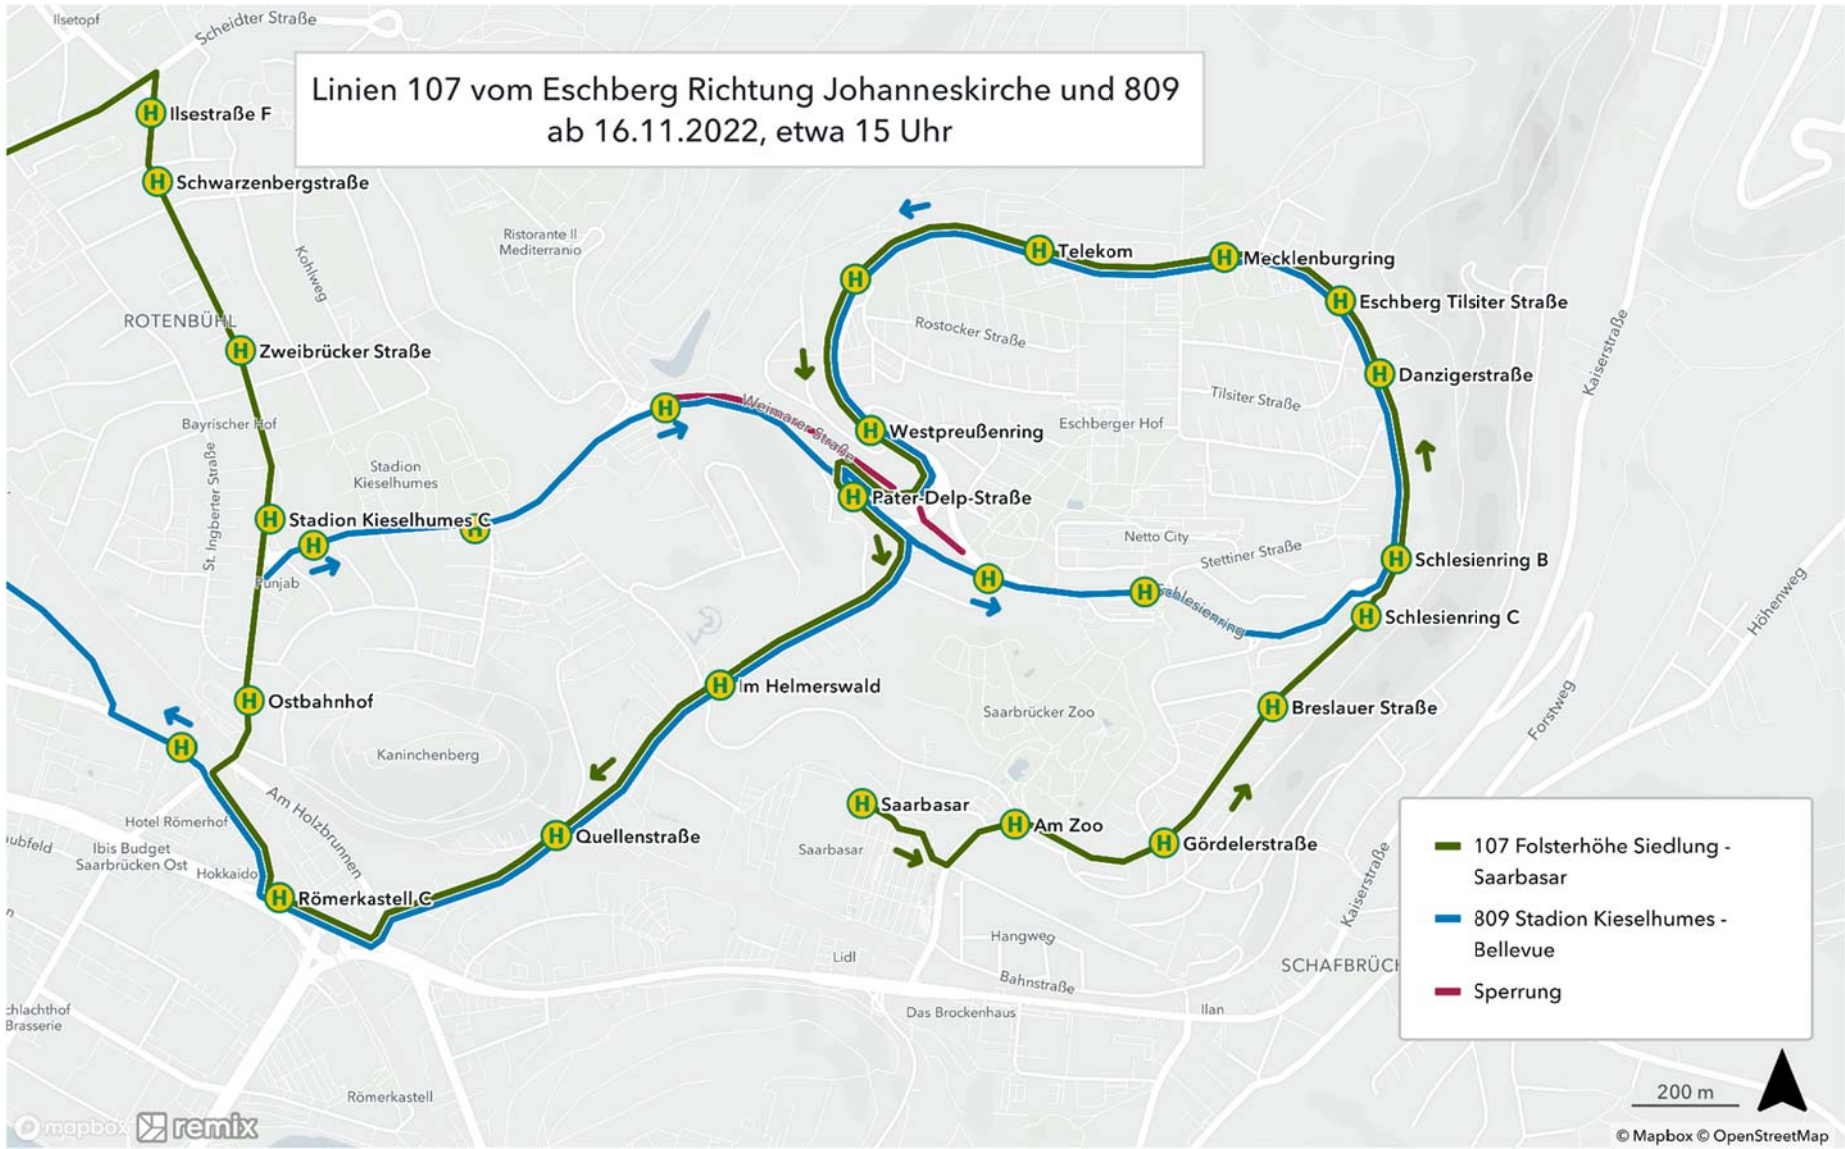

Linien 107 vom Eschberg Richtung Johanneskirche und 809
ab 16.11.2022, etwa 15 Uhr

Linie 139 ab 16.11.2022, etwa 15 Uhr
Auffahrt zum Eschberg normal,
Abfahrt immer nur über Eschberger Weg

— 139 Römerkastell - Eschberg
Tilsiter Straße - Römerkastell
— Sperrung

200 m