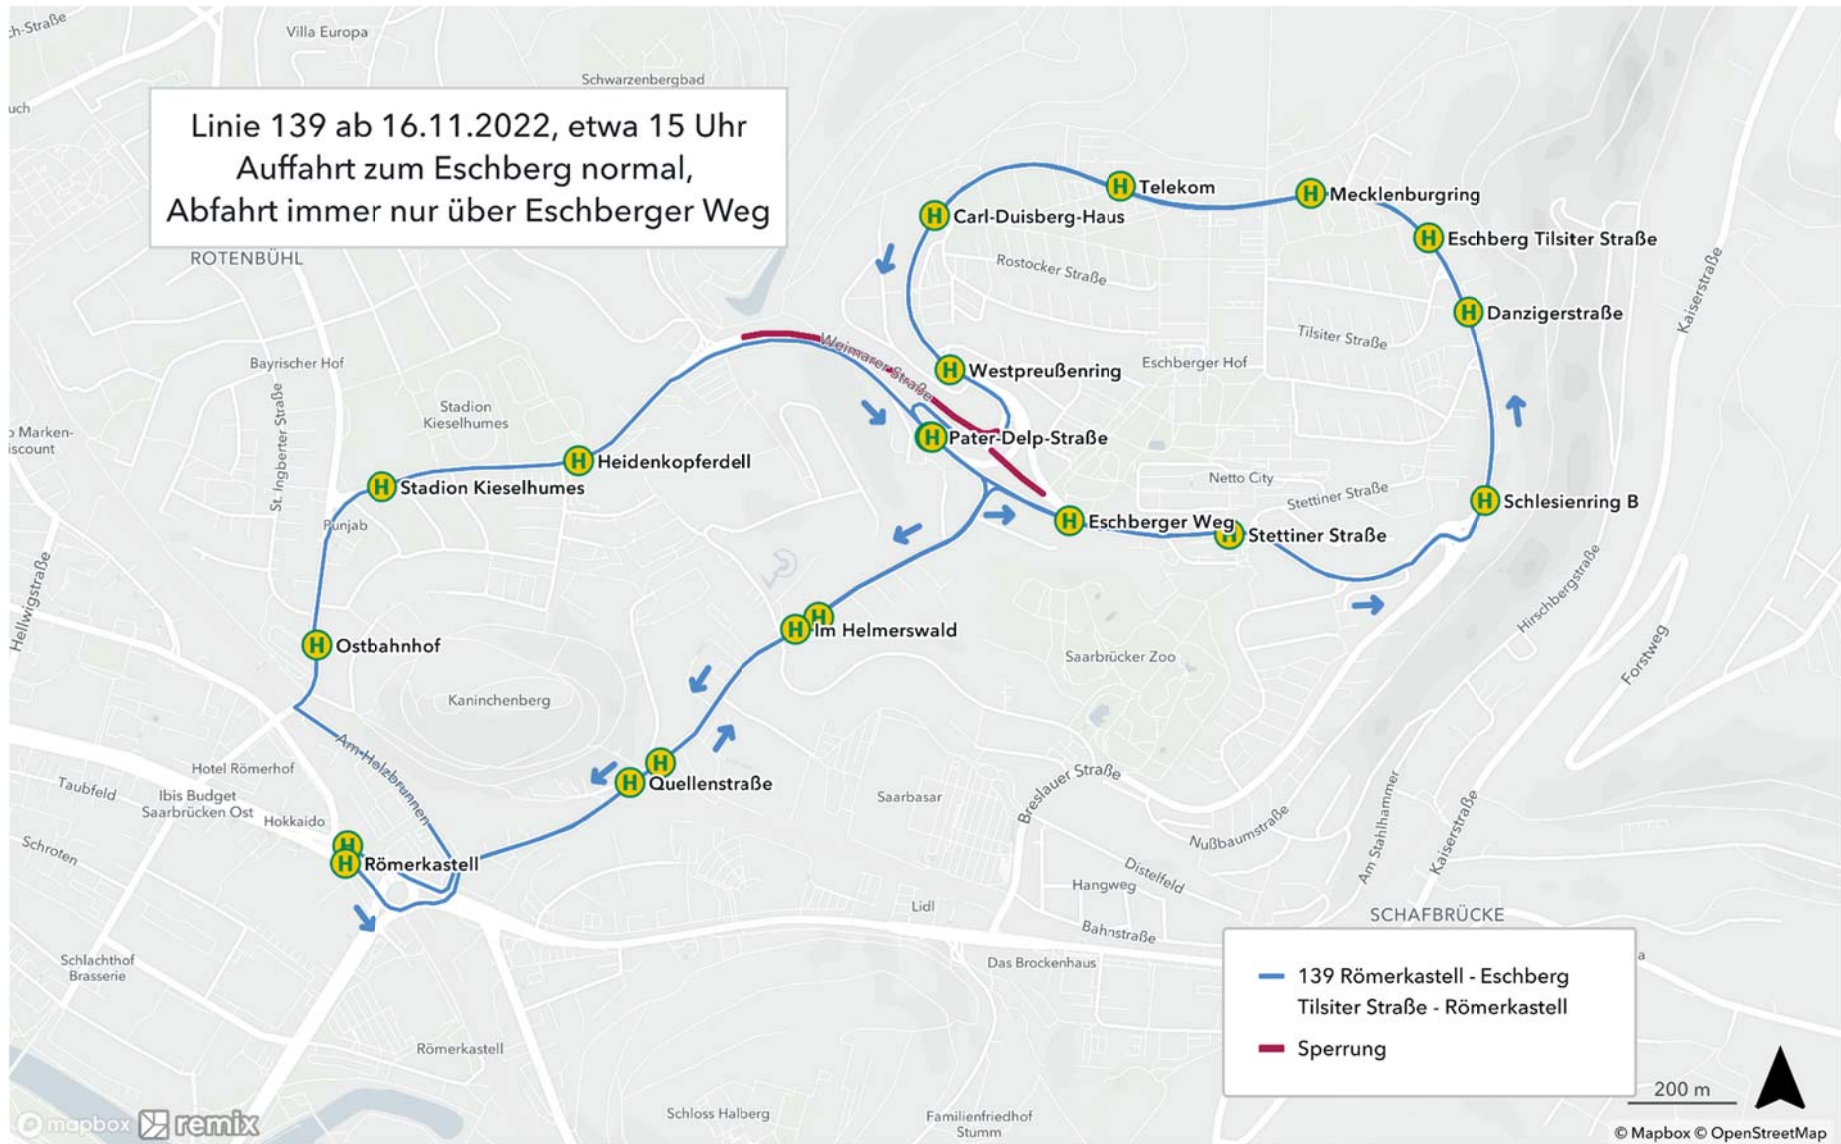

Linien 107 vom Eschberg Richtung Johanneskirche und 809
ab 16.11.2022, etwa 15 Uhr

Linie 139 ab 16.11.2022, etwa 15 Uhr
Auffahrt zum Eschberg normal,
Abfahrt immer nur über Eschberger Weg

— 139 Römerkastell - Eschberg
Tilsiter Straße - Römerkastell
— Sperrung

200 m