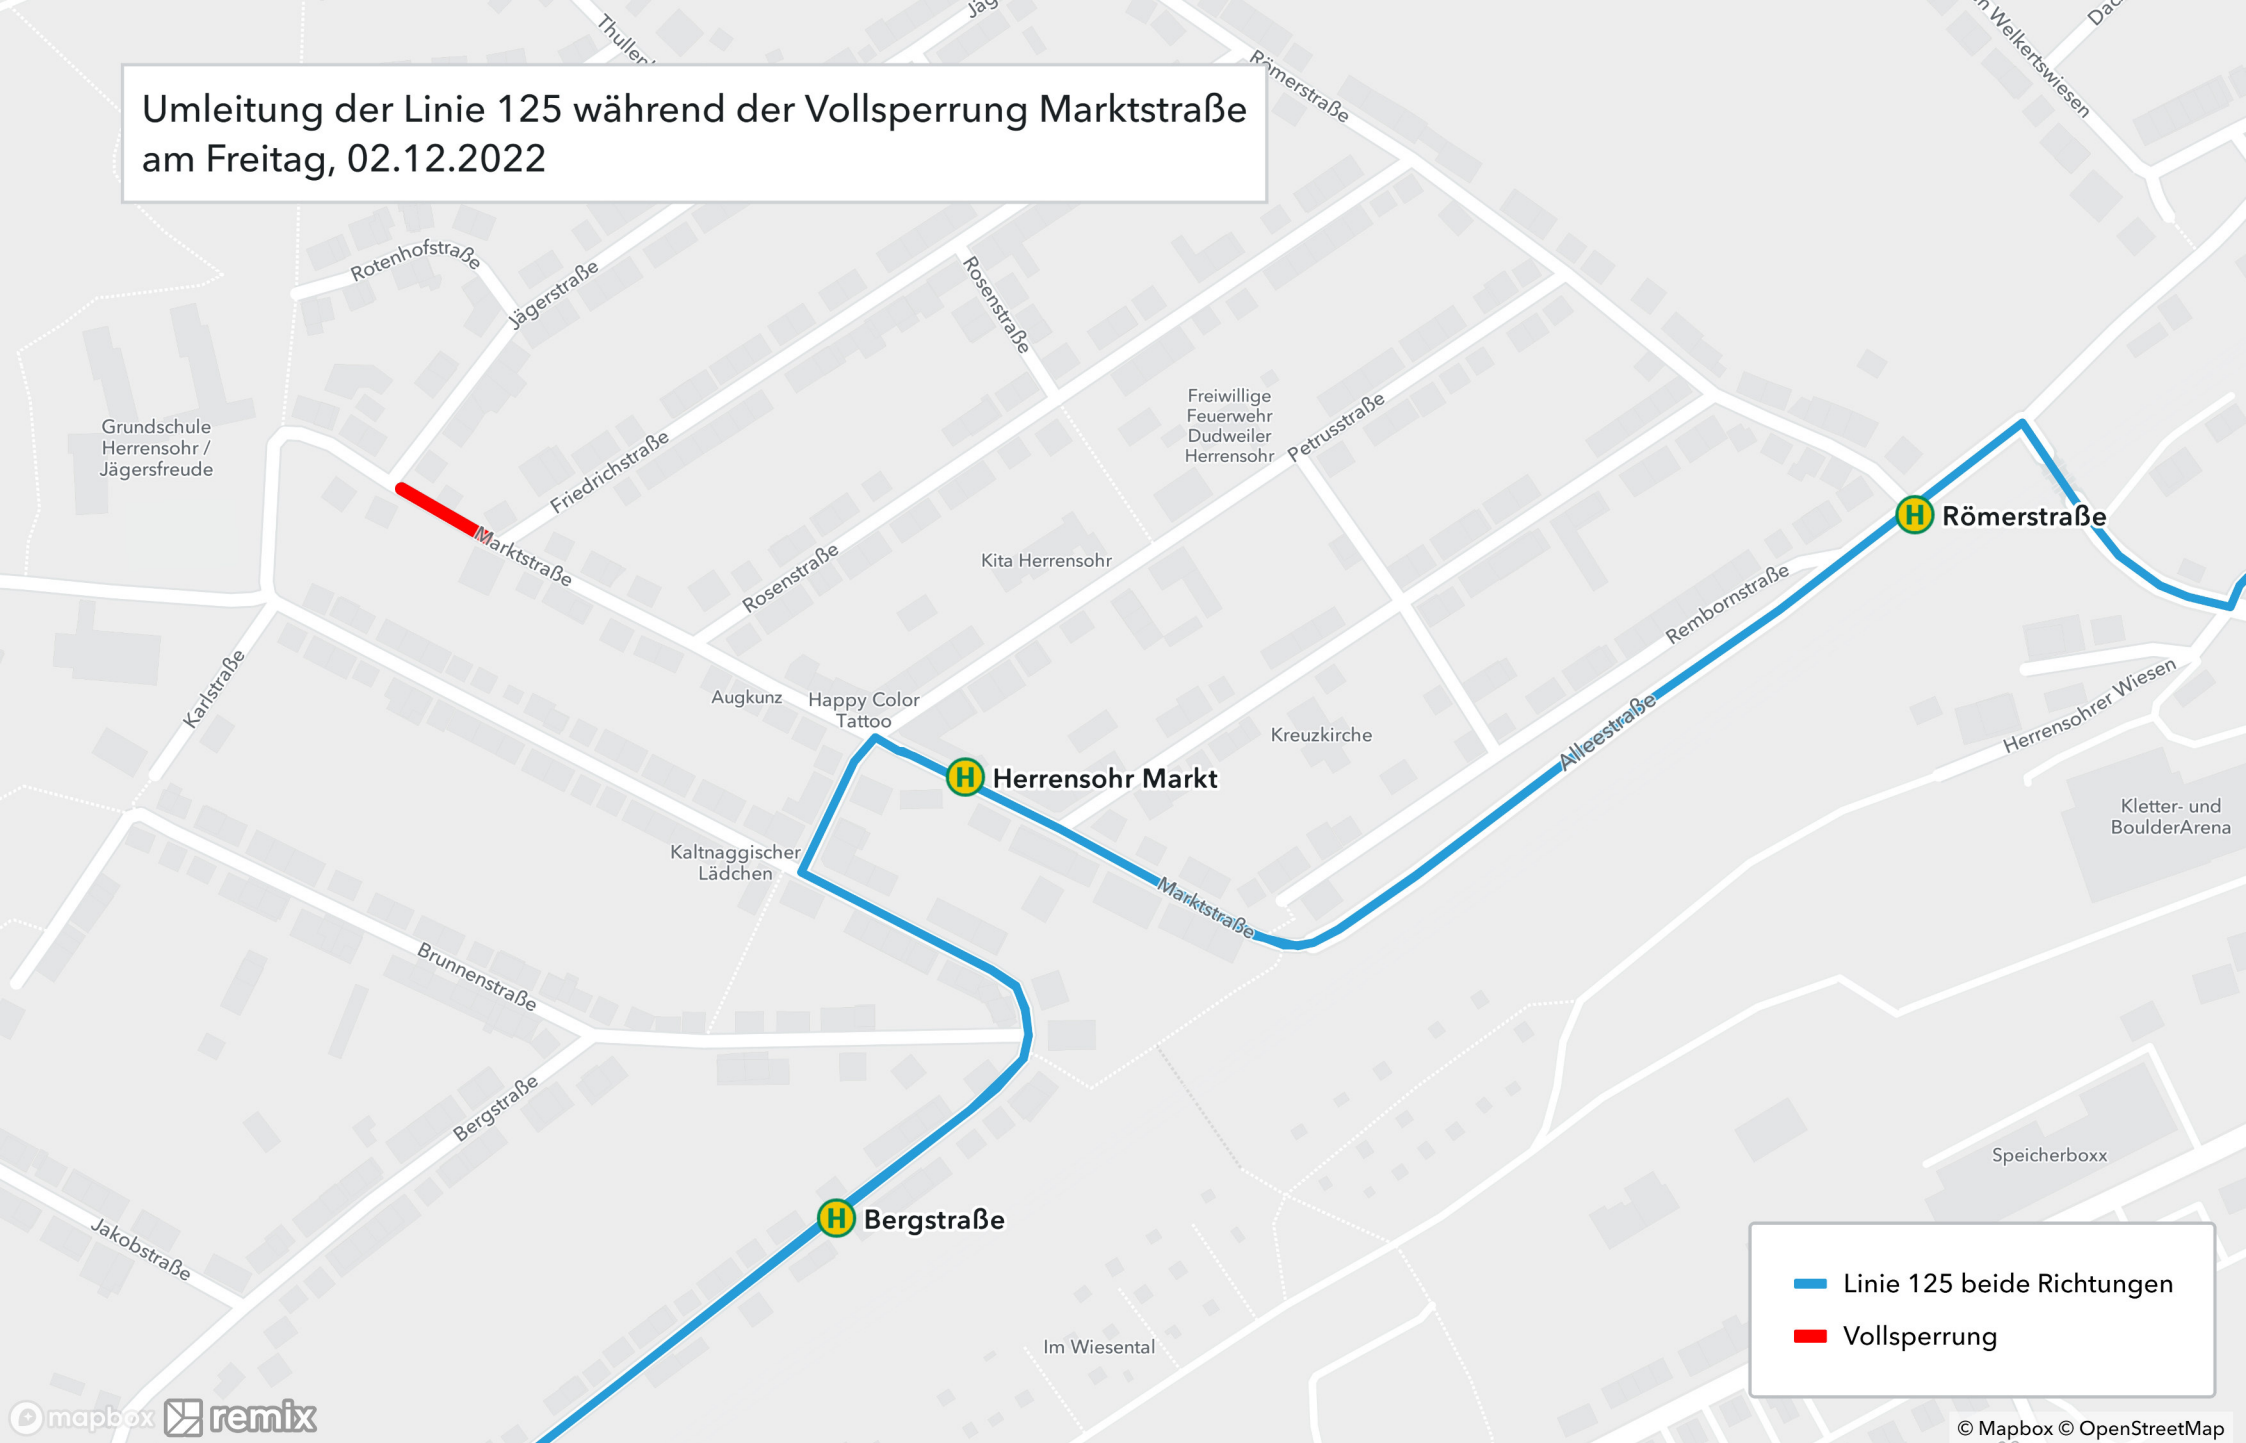

Umleitung der Linie 125 während der Vollsperrung Marktstraße am Freitag, 02.12.2022

- Linie 125 beide Richtungen
- Vollsperrung