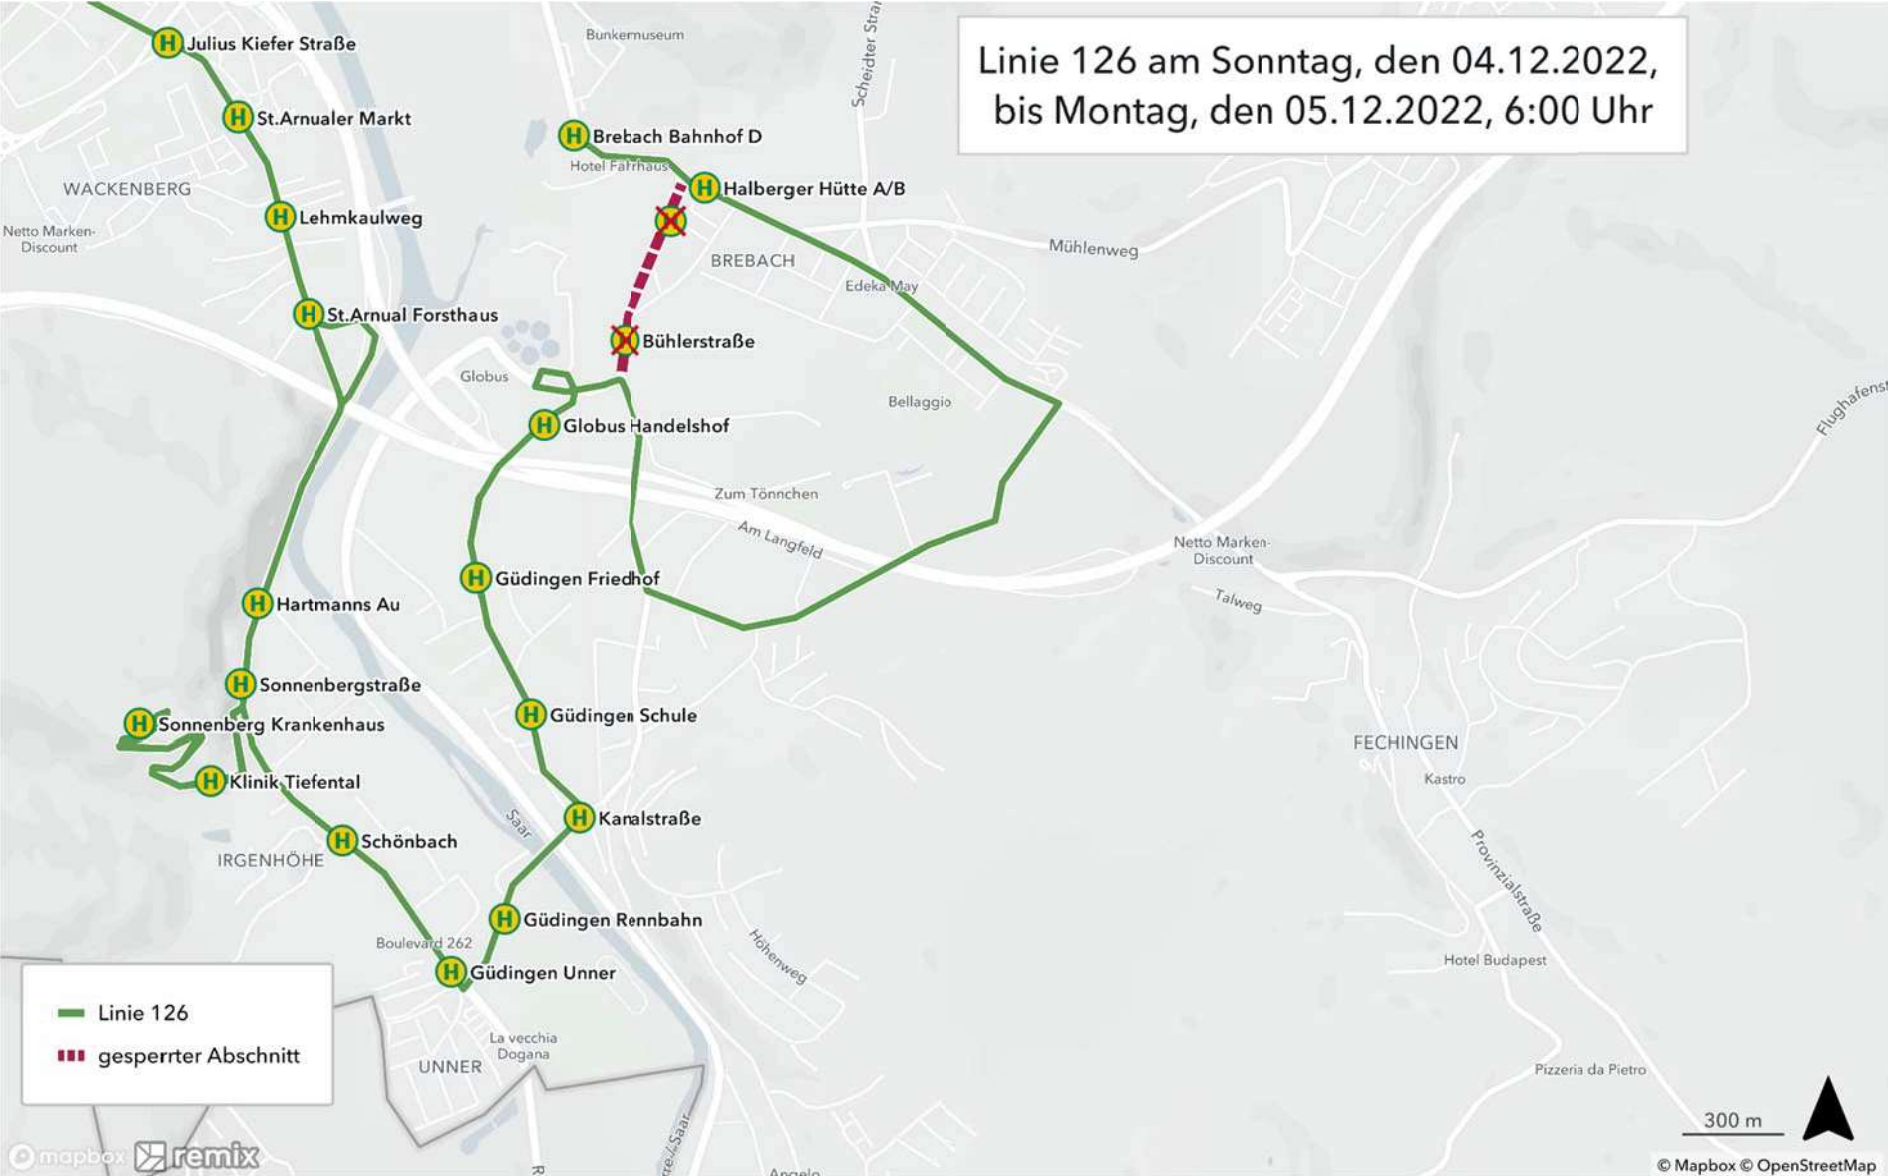

Linie 126 am Sonntag, den 04.12.2022,
bis Montag, den 05.12.2022, 6:00 Uhr

300 m