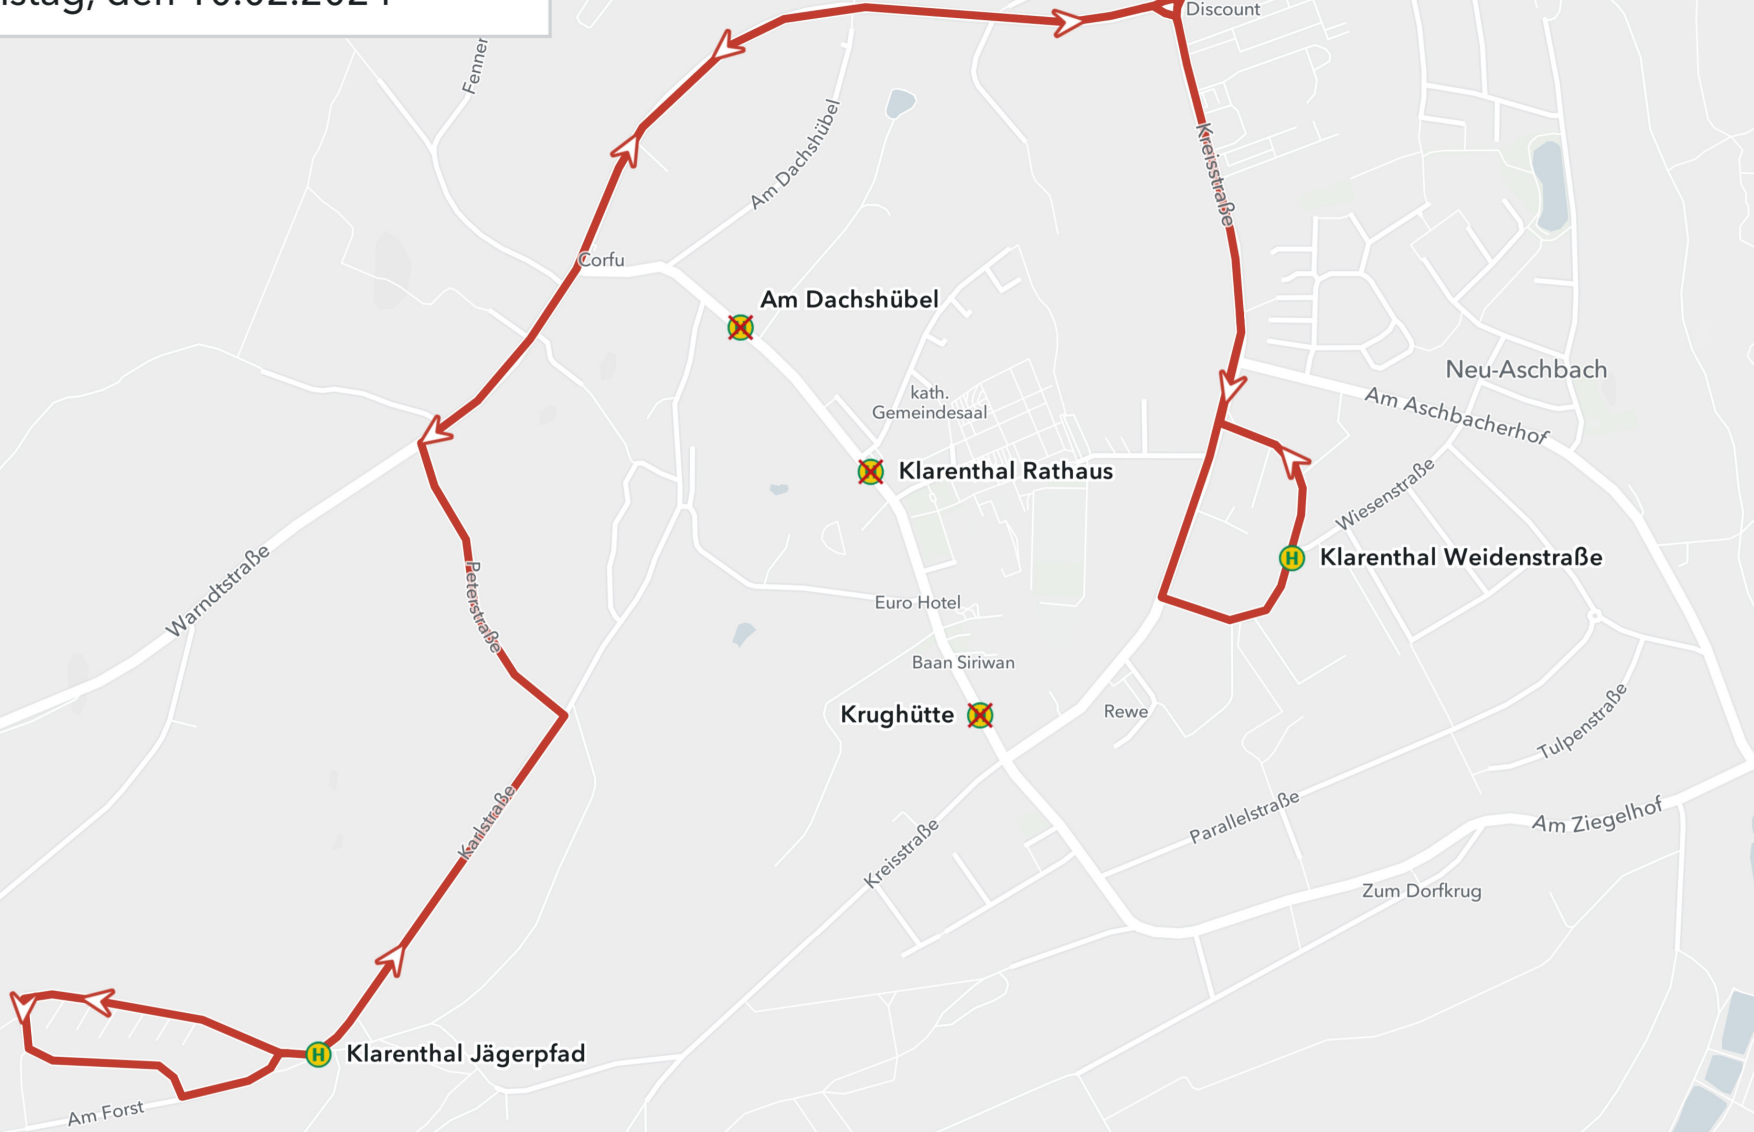

Umleitung der Linie 103 in Klarenthal während des Faschingsumzuges am Samstag, den 10.02.2024

altes Wasserwerk

200 m