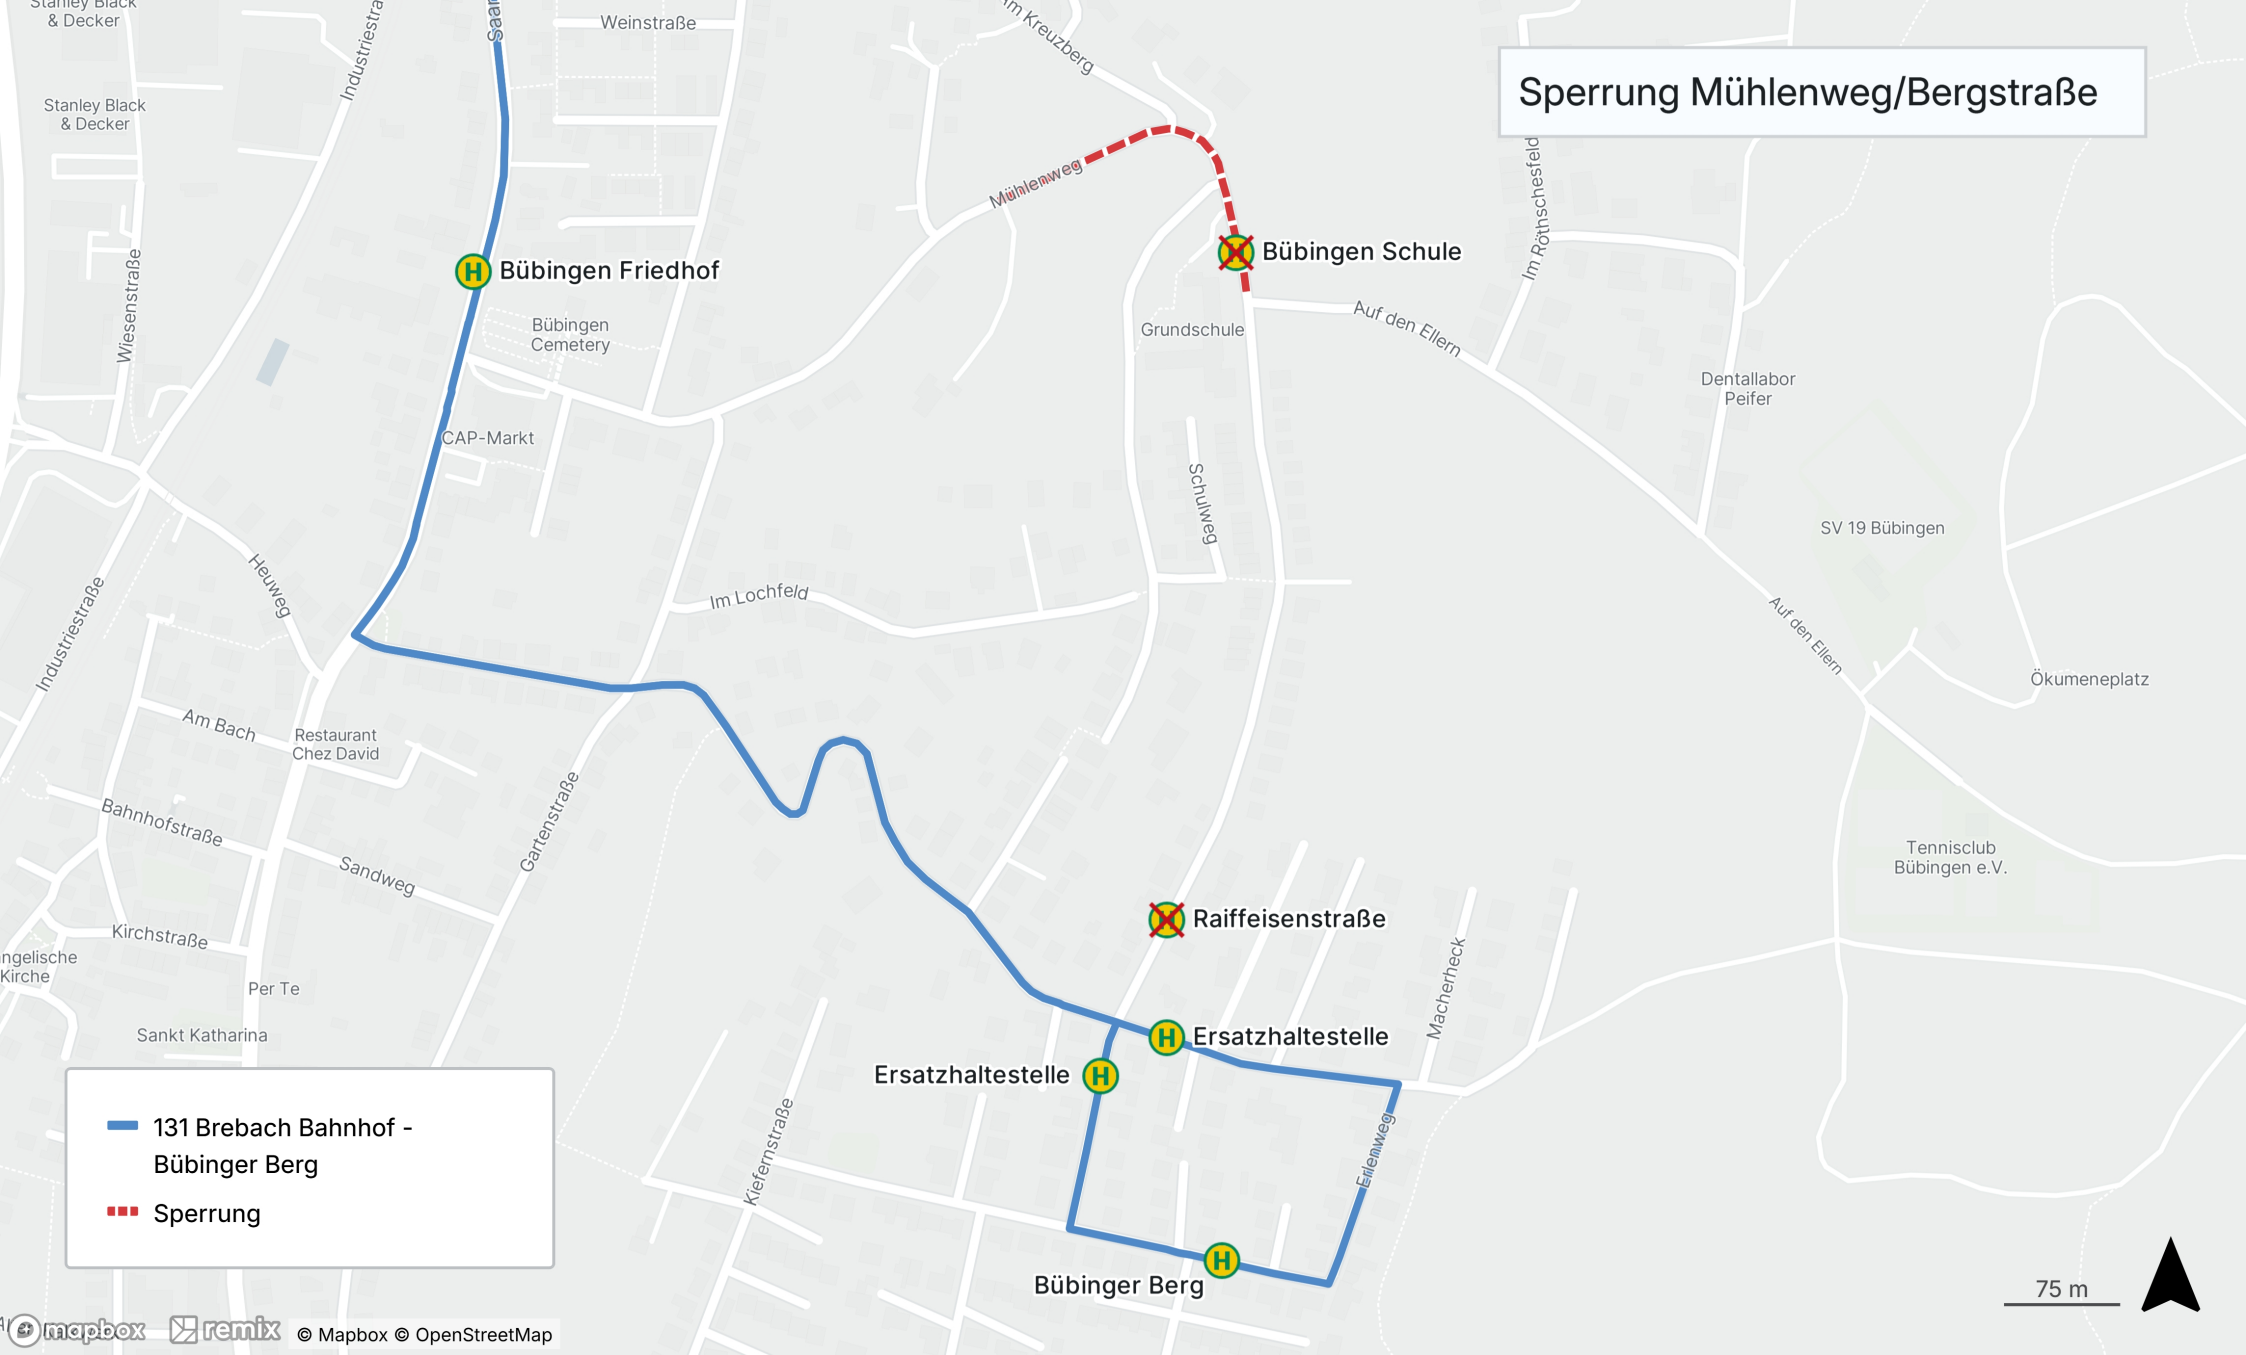

Sperrung Mühlenweg/Bergstraße

H Bübinger Friedhof

X Bübinger Schule

H Ersatzhaltestelle

X Raiffeisenstraße

H Ersatzhaltestelle

H Bübinger Berg

- 131 Briebach Bahnhof - Bübinger Berg
- Sperrung